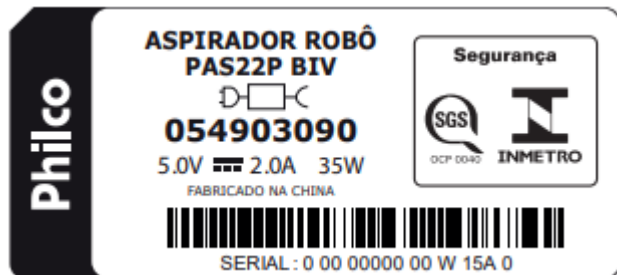

SELOS DE CONFORMIDADE

Revisão	Data	Motivo da alteração
01	07/12/2023	Alteração de pesos e medidas, conforme inspeção Brasil.
02	27/05/2024	Ajuste de tempo de autonomia, passou de 100minutos para 110 minutos, e inclusão do modo de limpeza de cantos
03	25/07/2024	Correção de tempo de autonomia, de 110min para 120min, e padronização do nome dos modos de limpeza.