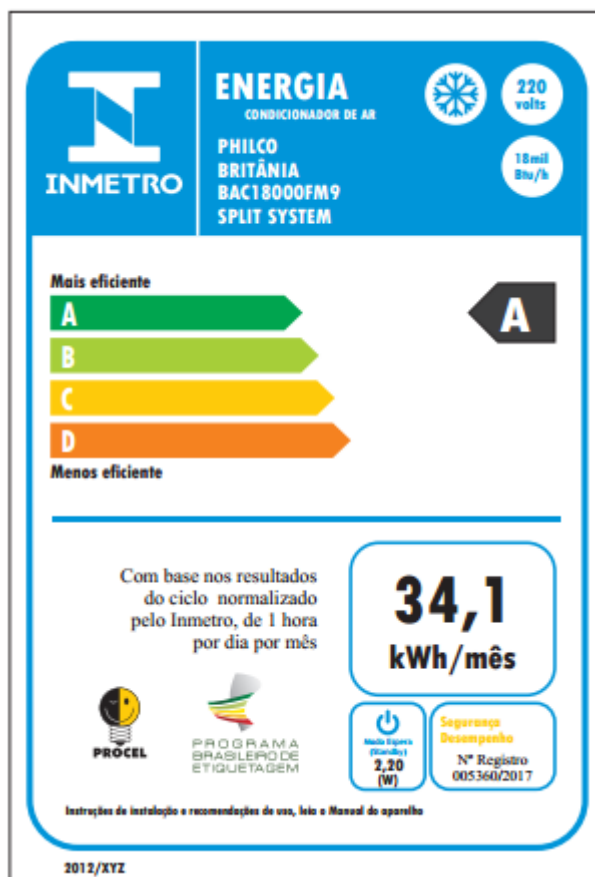

SELOS DE CONFORMIDADE

Revisão	Data	Motivo da alteração
REV00	19/05/2020	Atualizado pesos e medidas conforme Ewerton de Manaus

*Em virtude de constantes aperfeiçoamentos em sua linha de produtos, a Britânia reserva-se o direito de proceder, sem prévio aviso, às modificações técnicas que julgar conveniente