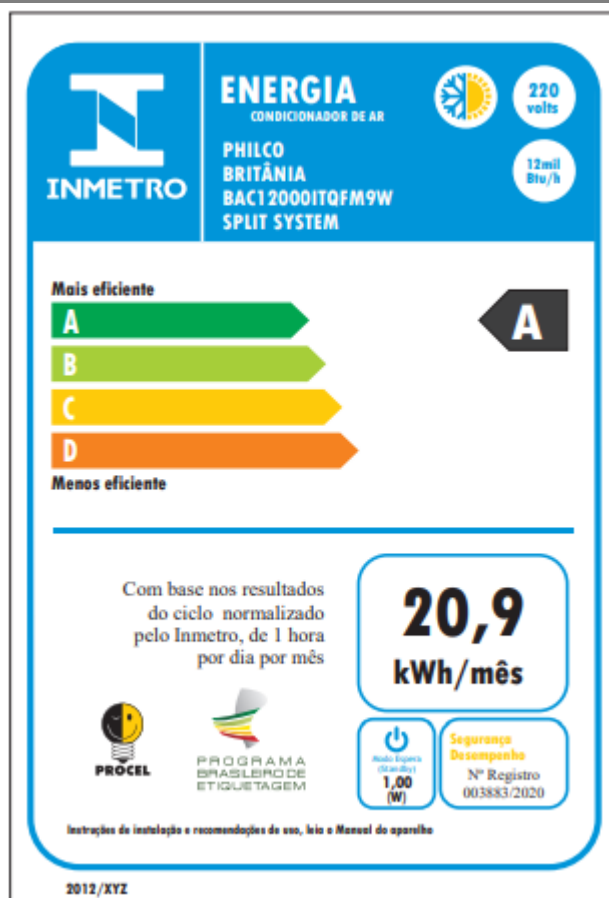

SELOS DE CONFORMIDADE

Revisão	Data	Motivo da alteração

*Em virtude de constantes aperfeiçoamentos em sua linha de produtos, a Britânia reserva-se o direito de proceder, sem prévio aviso, às modificações técnicas que julgar conveniente