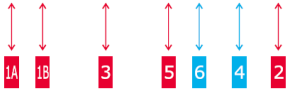

Empilhamento Máximo:	8

* Os pesos e as dimensões das caixas têm uma tolerância de $\pm 3\%$.

ETIQUETAS DE CONFORMIDADE

Philco
CAFETEIRA EXPRESSO 15 BAR INOX
TENSÃO: 127V~
POTÊNCIA: 850W - FREQUÊNCIA: 60Hz
0 00 00000 00 0 000 0
053901011
FABRICADO
NA CHINA

Philco
CAFETEIRA EXPRESSO 15 BAR INOX
TENSÃO: 220V~
POTÊNCIA: 850W - FREQUÊNCIA: 60Hz
0 00 00000 00 0 000 0
053902011
FABRICADO
NA CHINA

Revisão	Data	Motivo da alteração
01	04/02/2016	Atualização de ipi

Em virtude de constantes aperfeiçoamentos em sua linha de produtos, a Britânia reserva-se o direito de proceder, sem prévio aviso, às modificações técnicas que julgar conveniente.