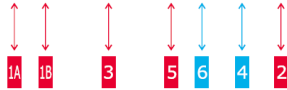

Empilhamento Máximo:	8

* Os pesos e as dimensões das caixas têm uma tolerância de $\pm 3\%$.

ETIQUETAS DE CONFORMIDADE

Philco
CAFETEIRA EXPRESSO 15 BAR INOX
TENSÃO: 127V~
POTÊNCIA: 850W - FREQUÊNCIA: 60Hz
0 00 00000 00 0 000 0
053901011
FABRICADO
NA CHINA

Philco
CAFETEIRA EXPRESSO 15 BAR INOX
TENSÃO: 220V~
POTÊNCIA: 850W - FREQUÊNCIA: 60Hz
0 00 00000 00 0 000 0
053902011
FABRICADO
NA CHINA

Revisão	Data	Motivo da alteração
01	04/02/2016	Atualização de ipi

Em virtude de constantes aperfeiçoamentos em sua linha de produtos, a Britânia reserva-se o direito de proceder, sem prévio aviso, às modificações técnicas que julgar conveniente.