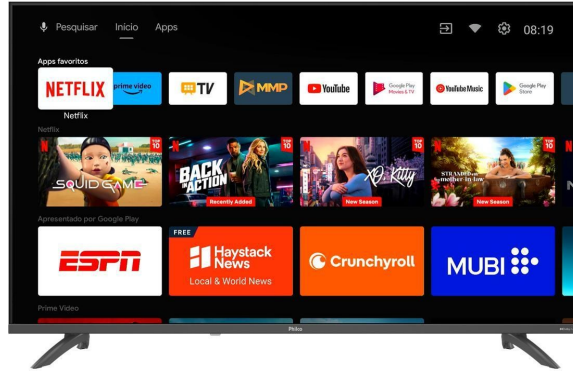

TV P43EAA

SUGESTÃO NOME E-COMMERCE

Smart TV 43" Philco Android TV Full HD Borda Infinita P43EAA

PRINCIPAIS CARACTERÍSTICAS COMERCIAIS

Borda Infinita	Android TV	Chromecast
APELO	BENEFICIO	
Borda Infinita	Mais do que apenas estética, é imersão sem distrações. Mais beleza e modernidade	
Android TV	Acesso à conteúdos de streamings, além de ficar mais fácil de assistir, jogar e fazer tudo o que você imagina	
Chromecast	Assista, Jogue, navegue e explore seu celular diretamente na TV Philco	
Google Assistente	Interaja com a TV através de comandos de voz	
Acesso aos principais streaming	Youtube, Netflix, Globoplay e Prime Video, acesso rápido aos sstreamings mais conhecidos (alguns dependem de assinatura)	
Dolby Audio	Som mais limpo e poderoso. Faça da sua casa uma sala de cinema!	