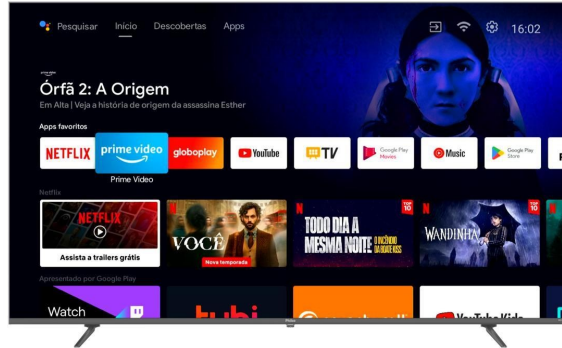

TV P86KAA QLED

SUGESTÃO NOME E-COMMERCE

Smart TV 86" Philco QLED Android TV Dolby Audio P86KAA

PRINCIPAIS CARACTERÍSTICAS COMERCIAIS

<p>Chromecast built in Assista, jogue, navegue e explore todo o potencial do seu dispositivo móvel espelhado em sua Fast Smart TV Android TV</p>	<p>Google Play Um mundo de entretenimento com os principais aplicativos de streaming (Netflix, Globoplay, Prime Video, etc), jogos e diversas ferramentas para dar mais poder para sua TV</p>	<p>Inteligência Artificial Google Assistente:</p>
APELO	BENEFICIO	
Alta performance de processamento	Com uma CPU Quad Core a Fast Smart TV AndroidTV responde muito mais rápido aos comandos	
Painel QLED	Imagens mais vibrantes, por muito mais tempo	
Processador Quad Core	Maior velocidade para conteúdo dos aplicativos e performance ideal para seu Televisor!	
Resolução 4K UHD	Imagens em altíssima definição com níveis de brilho mais intensos sem perder a vivacidade das cores.	
Dolby Audio	Som muito mais rico, limpo e poderoso	
HDR	Incorpora um expressivo ganho em contraste de tons claros e escuros, além de uma extrema nitidez na imagem	
Controle com comando de voz	Chame os app's da TV por comando de voz no controle remoto	