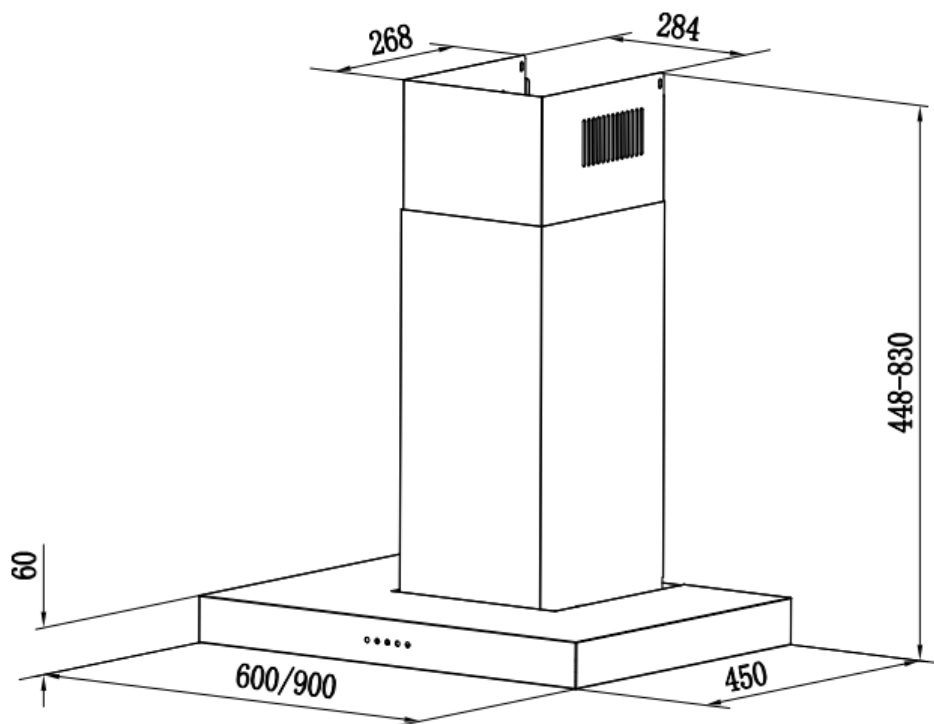

#### PRINCIPAIS CARACTERÍSTICAS COMERCIAIS

Dupla função: depurador e exaustor	Painel Digital	Filtro de alumínio e filtro de carvão ativado
APELO	BENEFÍCIO	
Dupla função	Exaustor e depurador	
<i>Design</i> Moderno	Acabamento em inox e vidro temperado	
Lâmpadas de LED	Luminária com lâmpadas de LED de baixo consumo	
3 velocidades	Possibilita o ajuste de acordo com a quantidade de fumaça a ser absorvida	
Regulagem de altura	Possibilita o ajuste mais adequado à altura da cozinha	
Filtro de alumínio e filtro de carvão ativo	Muito mais absorção de gordura e fumaça	
Com 60 cm	Para fogões de até 6 bocas	
Coifa parede	Acompanha kit de fixação para parede	

### CARACTERÍSTICAS TÉCNICAS

- Coifa de Parede;
- Pode ser usado com Depurador ou Exaustor;
- Possui três velocidades;
- Filtro de Carvão Ativado;
- Filtro de Alumínio;
- Tamanho 90cm;
- Duas lâmpadas de LED de 1,5W;
- Acompanha Duto de exaustão com 150mm de diâmetro e expansivo até 1,5 metros;
- Acompanha kit de instalação;
- Painel Digital;
- Ruído: 64 dB;
- Regulagem de Altura do acabamento do duto decorativo(cobertura);
- Garantia de 1 Ano;
- Disponível em 127V e 220V.

### LEGENDA TÉCNICA:

**OBS:** Dimensão do produto em milímetros.