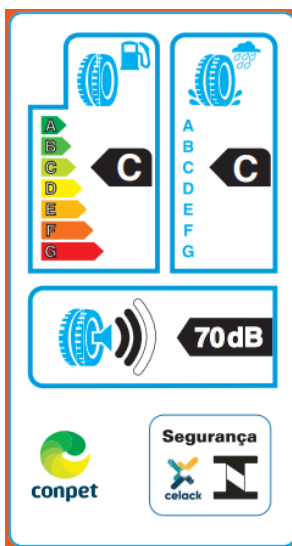

Revisão	Data	Motivo da alteração