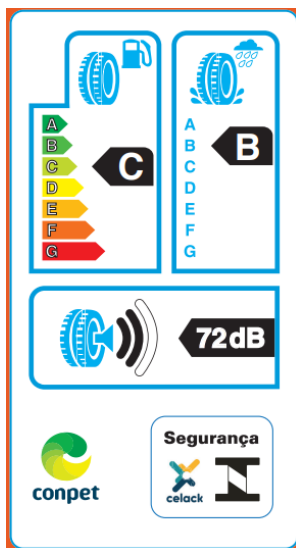

Revisão	Data	Motivo da alteração