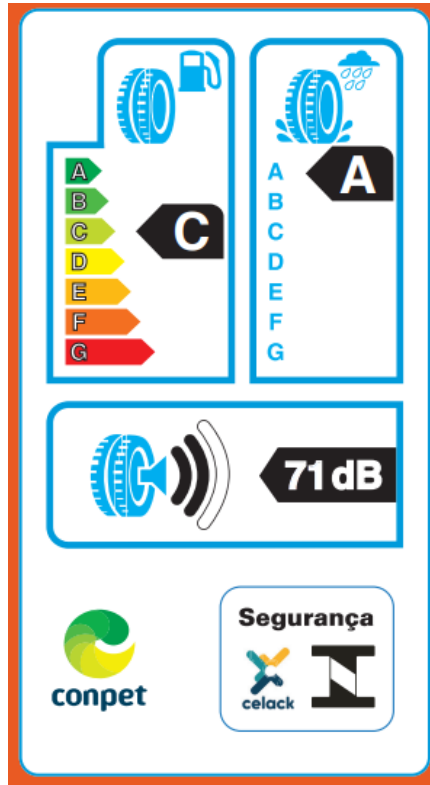

Revisão	Data	Motivo da alteração