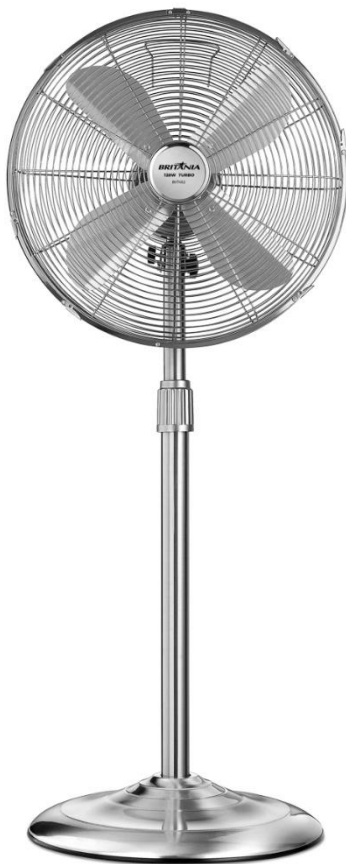

VENTILADOR DE COLUNA BVT452

SUGESTÃO NOME E-COMMERCE (máx. 60 caracteres)

Ventilador de Coluna Britânia Inox 4 Pás 128W BVT452

Acabamento em Inox	4 Pás	128W de potência
APELO	BENEFÍCIO	
Acabamento em Inox	Proporciona mais elegância, sofisticação e durabilidade	
4 Pás	Hélice de 4 pás com altíssimo desempenho e poder de ventilação	
128W de potência	Maior eficiência e poder de ventilação	
3 velocidades	Suave, moderado e intenso, que se adequam à sua necessidade	
Ajuste de altura	Ajuste regulável até 1,40m para melhor distribuição e direcionamento de ar	
Grande flexibilidade	3 opções de oscilação vertical. Oscilação horizontal automática e coluna com ajuste de altura	
Fusível térmico	Proporciona maior segurança na utilização do aparelho	

CARACTERÍSTICAS TÉCNICAS

- 3 velocidades;
- Acabamento em aço Inox
- Hélice com diâmetro de 40 cm;
- Grade com diâmetro de 45 cm;
- Oscilação horizontal automática;
- Altura ajustável de até 140cm;
- Grade removível - facilita a limpeza;
- Baixo consumo de energia elétrica;
- Baixo nível de ruído;

LEGENDA TÉCNICA:

INFORMAÇÕES COMPLEMENTARES

Acessórios	N/A
Cor produto	Acabamento em aço inox
Material / composição	Aço e plástico
Capacidade total e útil	N/A
Tamanho do cordão	165cm
Tomada (A)	10A
Pinos (2 ou 3)	3 Pinos