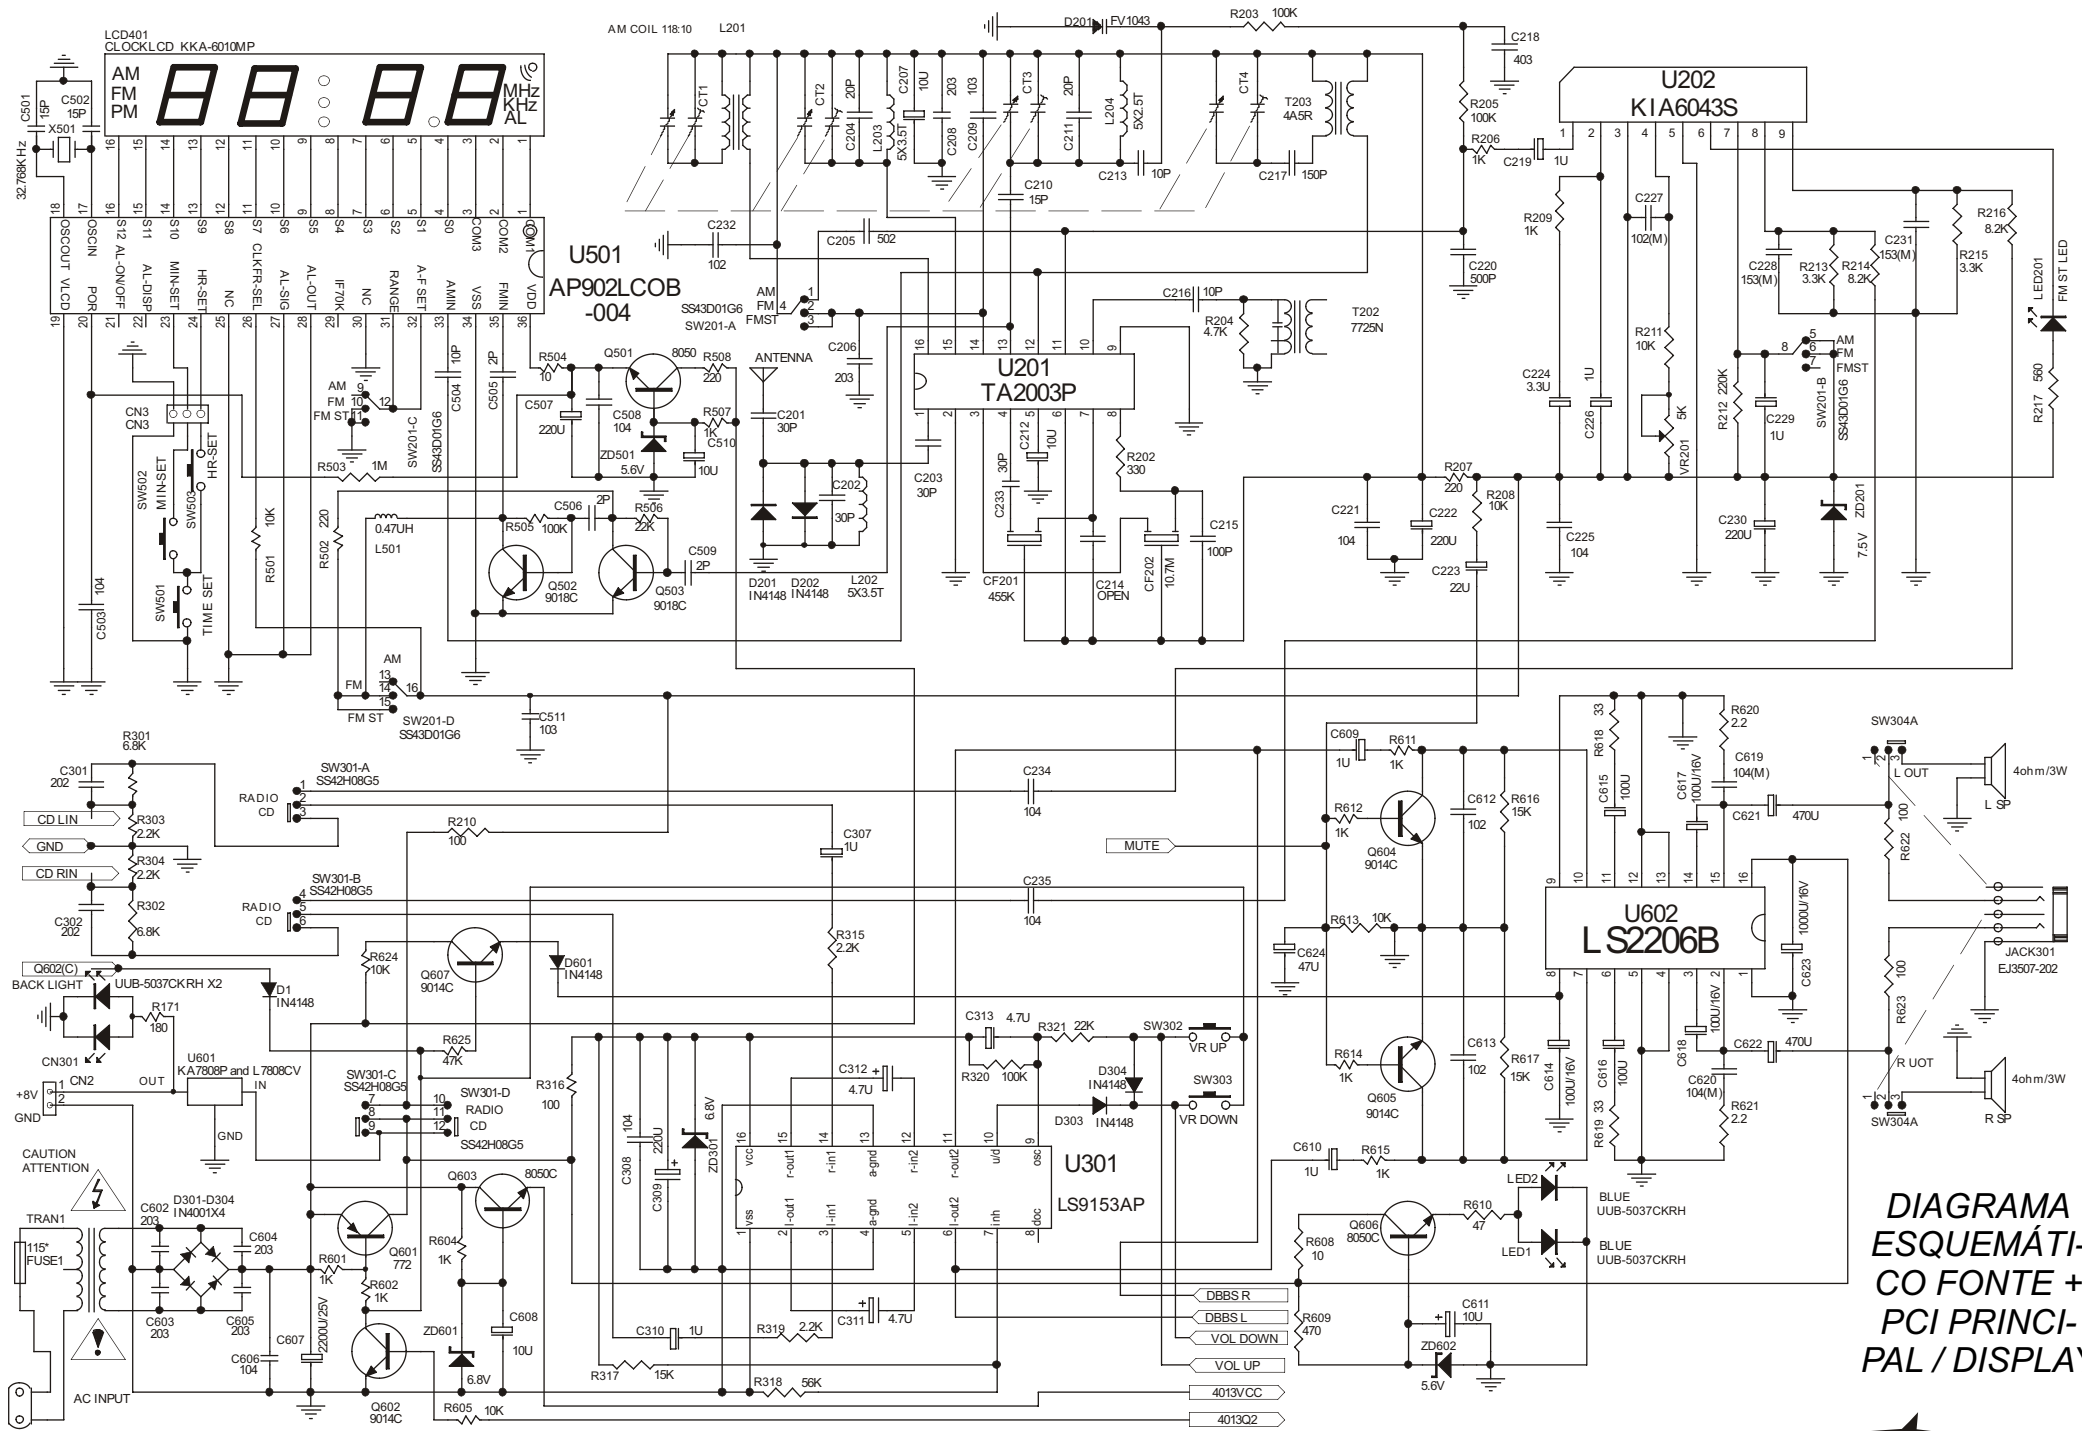

DIAGRAMA
ESQUEMÁTI-
CO FONTE +
PCI PRINCI-
PAL / DISPLAY

Safield & Freitas / Curitiba