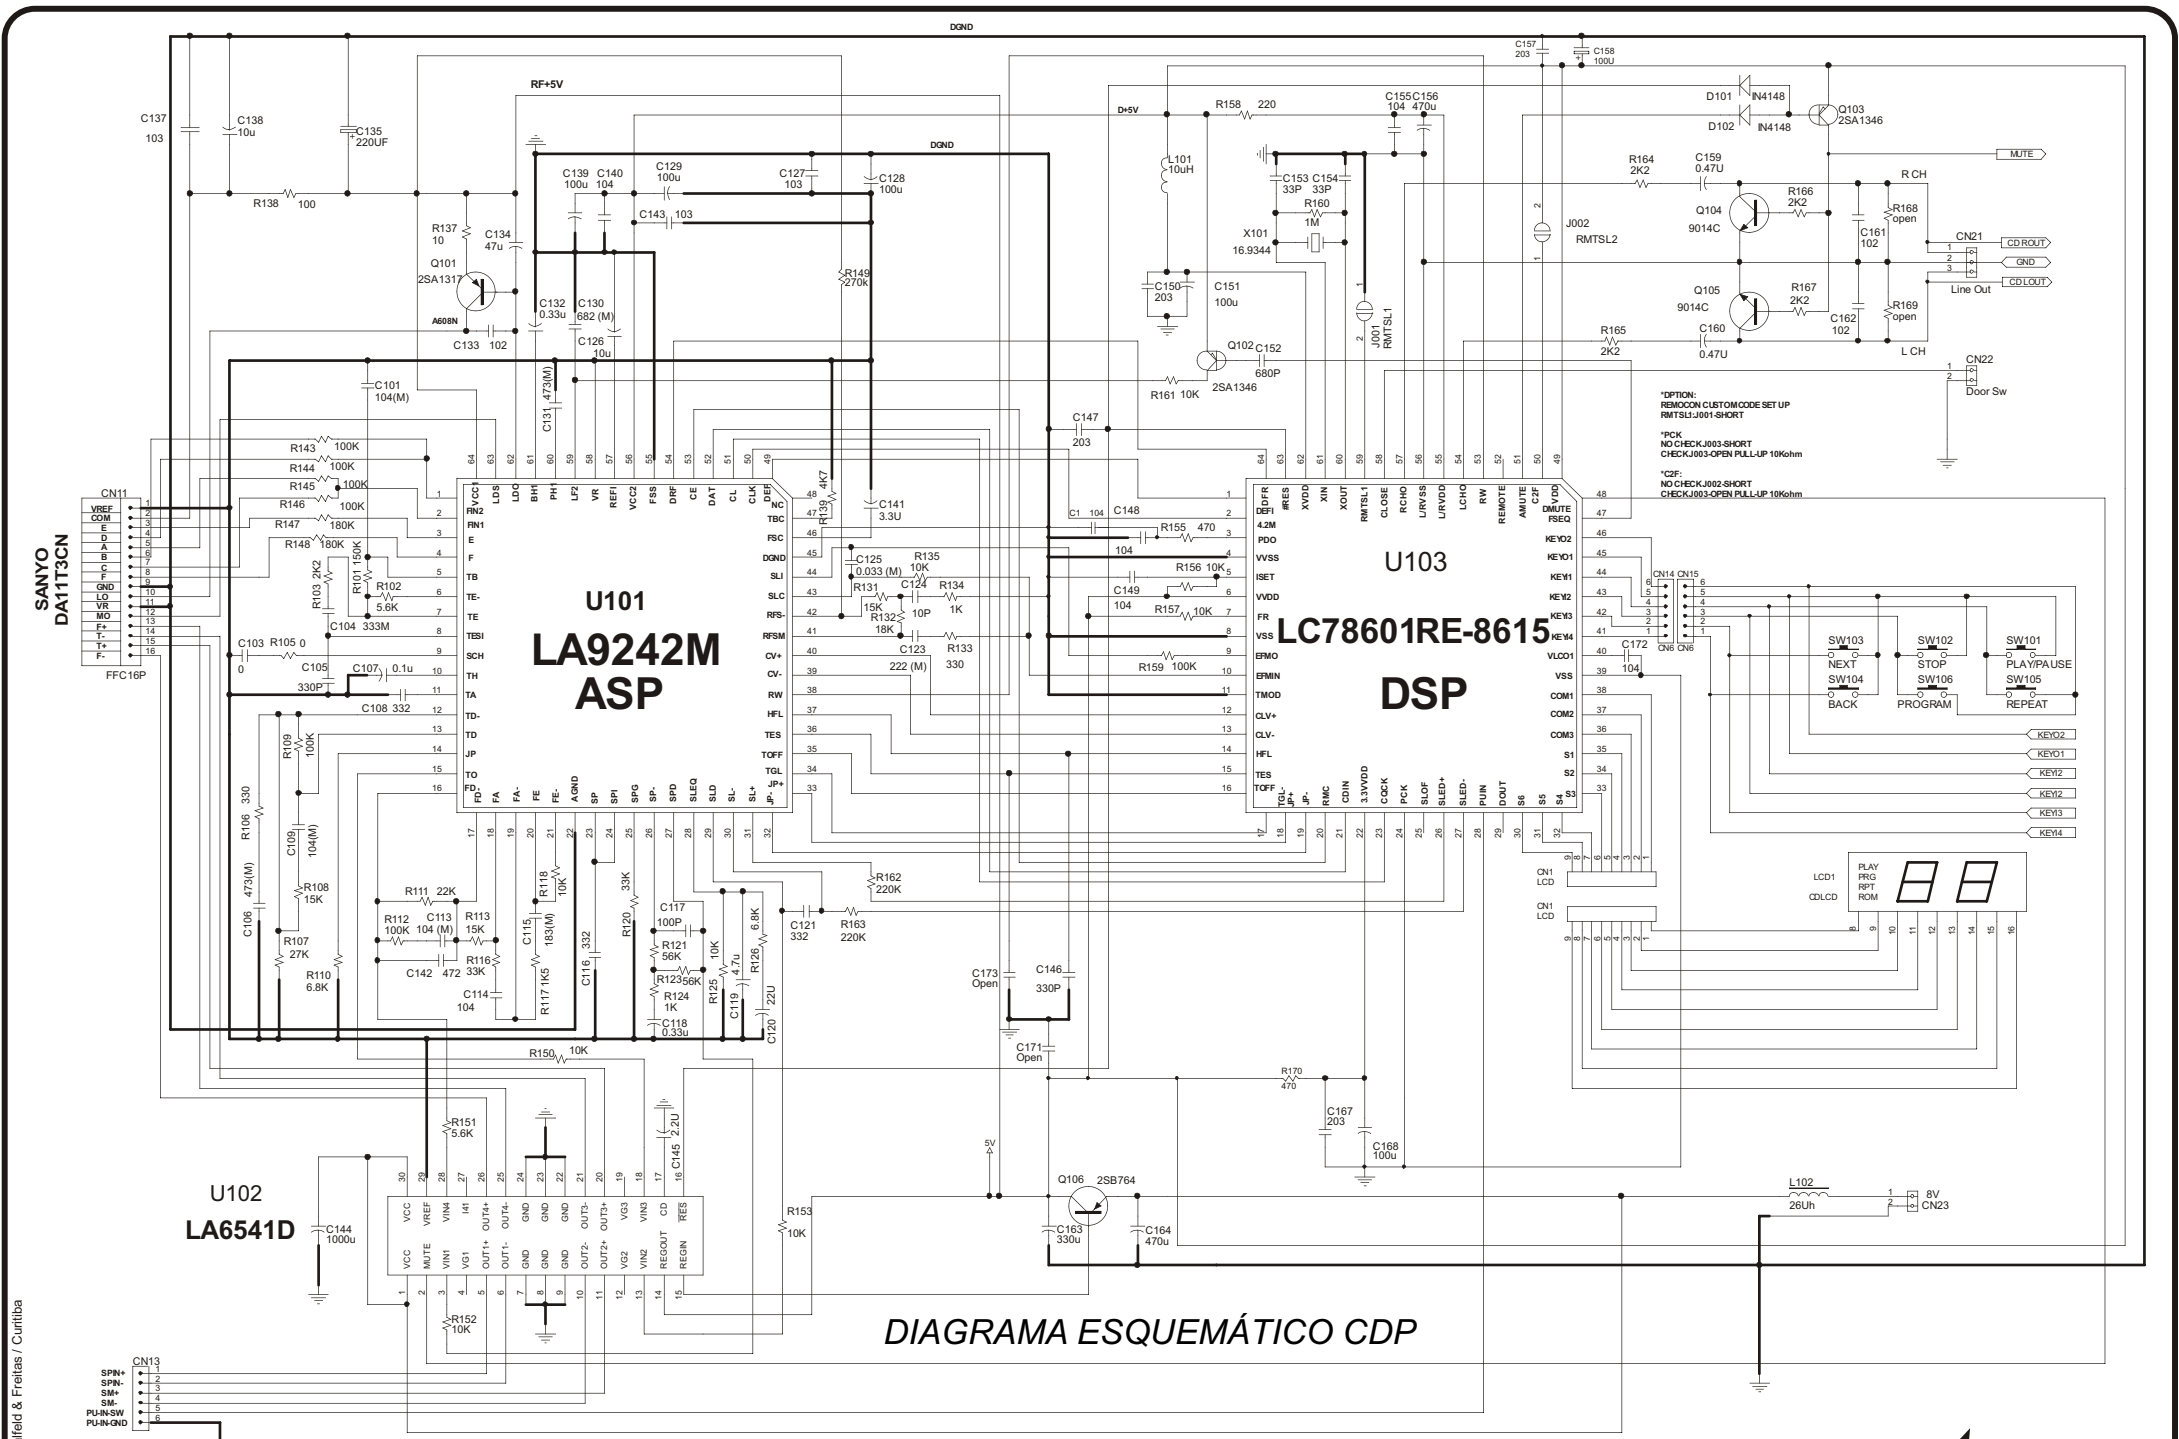

ITENS DA VISTA EXPLODIDA

Nº	DESCRIÇÃO	CÓDIGO
1	GABINETE SUPERIOR	702420
2	GABINETE INFERIOR	702419
3	TAMPA ACRILICA CD	702427
4	TAMPA CD BSW-1000	702470
5	SUPORTE TAMPA CD	702429
6	GABINETE FRONTAL	702421
7	KNOBB SINTONIA	702412
8	DECORAÇÃO SINTONIA	702426
9	BOTÕES CD	702408
10,11	KNOB FUNÇÕES/BAND	702411
12	GABINETE LATERAL ESQ PRETO BSW-1000	702471
13	GABINETE LATERAL DIR PRETO BSW-1000	702472
14,15	DECORAÇÃO LATERAIS	702424
16	BOTÃO VOLUME	702413
17	KNOBB OPEN	702414
18	BOTÃO POWER	702409
19	DECORAÇÃO TAMPA CD	702430
21	LED FM-ESTEREO VERMELHO	702407
25	TRAVA TAMPA CD	702431
26	SUPORTE TRAVA CD	702432
27	TRAFO	702415
32	PCI LEDS	702417
35	VISOR DISPLAY	702425
36	DISPLAY LCD	702402
37	PCI PRINCIPAL Z815	702400
38	PCI DISPLAY/TECLADO	702401
39	UNIDADE OTICA SFP 101N 16VIAS	700069
40	GABINETE TRASEIRO CX ACUSTICA	702436
41	GABINETE FRONTAL CX ACUSTICA	702437
42	TELA PRETA CX ACUSTICA BSW-1000	702476
43	DECORAÇÃO LATERAL ESQ CX ACUST BSW-1000	702473
44	DECORAÇÃO LATERAL DIR CX ACUST BSW-1000	702474
45	DECORAÇÃO SUPERIOR CX ACUST BSW-1000	702475
46	ALTO FALANTE 4R/10W GRD	702442
47	ALTO FALANTE 4R/10W	702443
48	DECORAÇÃO FRONTAL INFERIOR CX ACUST	702444
49	PCI VOLUME	702416
C1	CAIXA ACUSTICA COMPLETA BSW-1000	702477

DEMAIS COMPONENTES FORNECIDOS

DESCRIÇÃO	CÓDIGO	LOCALIZAÇÃO
AMORTECEDOR MEC CD BRANCO	702458	
AMORTECEDOR MEC CD PRETO	702459	
ANTENA BSW-1001/1000/63/72	701245	
CHAVE BAND	702406	SW201
CHAVE FUNÇÕES	702405	SW301
CI AP 902LCOE (DISPLAY)	702445	
CI KIA 6043S	700468	U202
CI KT 2206	700254	
CI LA 9242	702450	U101
CI LA6541	700733	U102
CI LS 9149	702453	U401
CI LS 9153	702452	
CI TA 2003	702455	
CI TC 4013	702454	
CONTROLE REMOTO BSW-1000/1001	702448	
CORDÃO CAIXA ACÚSTICA BSW-1000/1001	702456	
CORDÃO ELÉTRICO (PADRÃO RÁDIO-RELÓGIO)	701612	
FLAT CABLE 16VIAS 1,7CM X 5,5CM	702449	
LED 5MM AZUL DBBS	702404	
MOLA TAMPA CD	702433	
MOLA TRAVA TAMPA CDP BSW-1000/1001	702457	
PCI FONTE	702418	
SENSOR INFRAVERMELHO	702403	

NOTA:

- Esta lista está sujeita a alterações sem aviso prévio, consultar o site www.telecontrol.com.br para informações atualizadas.
- Em caso de dúvidas entrar em contato com **Suporte Técnico**

Saalfeld & Freitas / Curitiba