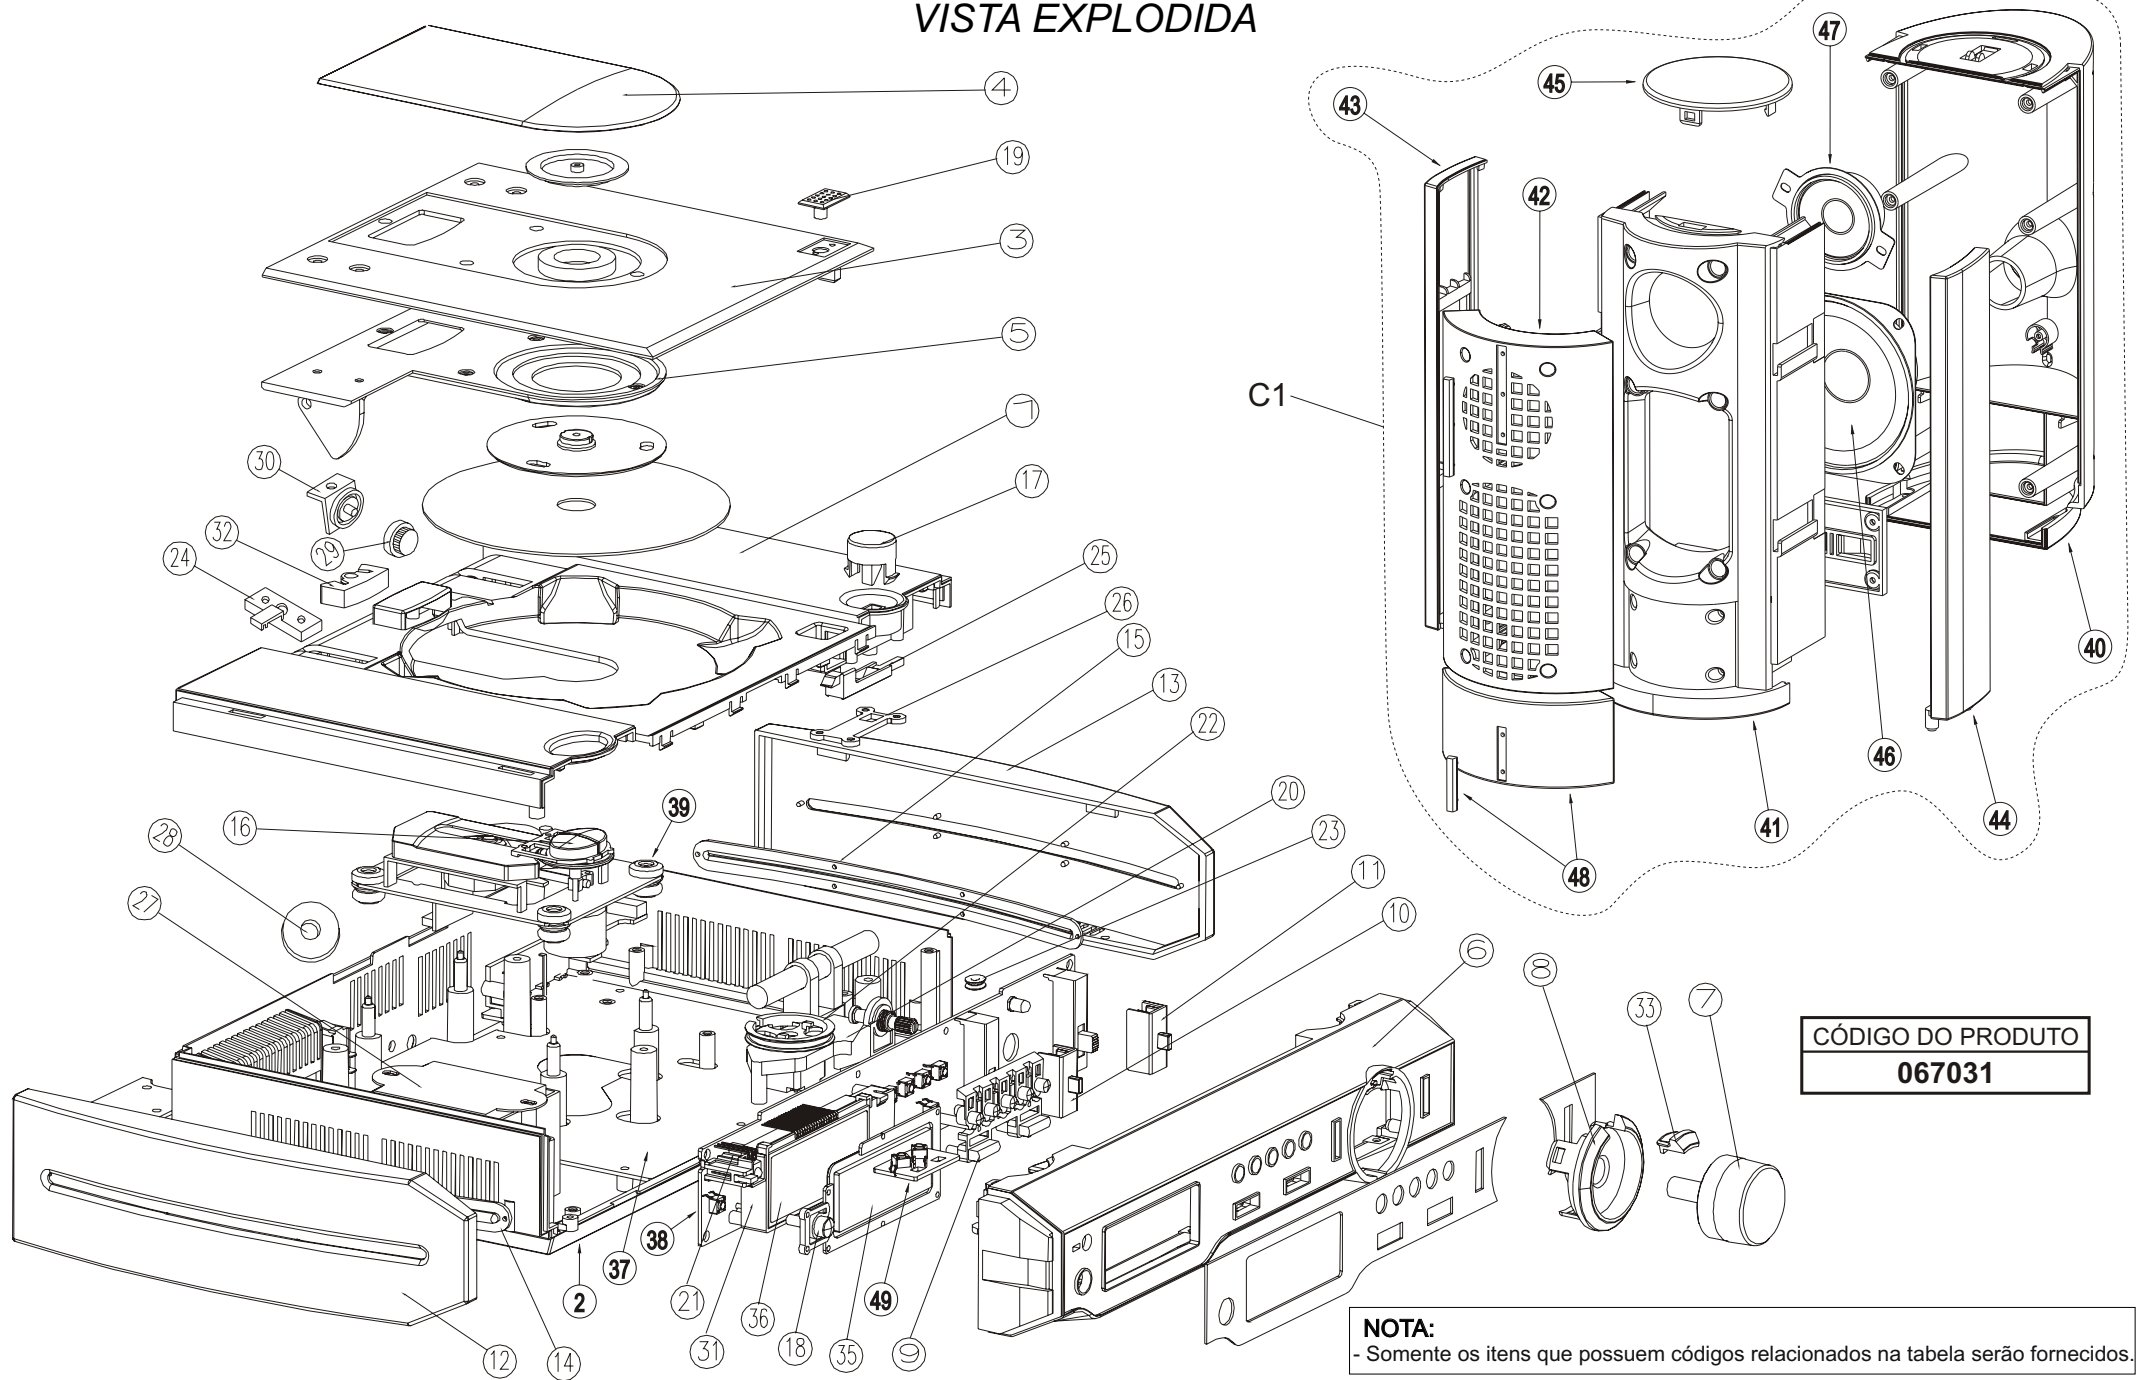

VISTA EXPLODIDA

CÓDIGO DO PRODUTO
067031

NOTA:
- Somente os itens que possuem códigos relacionados na tabela serão fornecidos.

ITENS DA VISTA EXPLODIDA

Nº	DESCRIÇÃO	CÓDIGO
1	GABINETE SUPERIOR	702420
2	GABINETE INFERIOR	702419
3	TAMPA ACRILICA CD	702427
4	TAMPA CD BSW-1000	702470
5	SUPORTE TAMPA CD	702429
6	GABINETE FRONTAL	702421
7	KNOBB SINTONIA	702412
8	DECORAÇÃO SINTONIA	702426
9	BOTÕES CD	702408
10,11	KNOB FUNÇÕES/BAND	702411
12	GABINETE LATERAL ESQ PRETO BSW-1000	702471
13	GABINETE LATERAL DIR PRETO BSW-1000	702472
14,15	DECORAÇÃO LATERAIS	702424
16	BOTÃO VOLUME	702413
17	KNOBB OPEN	702414
18	BOTÃO POWER	702409
19	DECORAÇÃO TAMPA CD	702430
21	LED FM-ESTEREO VERMELHO	702407
25	TRAVA TAMPA CD	702431
26	SUPORTE TRAVA CD	702432
27	TRAFO	702415
32	PCI LEDS	702417
35	VISOR DISPLAY	702425
36	DISPLAY LCD	702402
37	PCI PRINCIPAL Z815	702400
38	PCI DISPLAY/TECLADO	702401
39	UNIDADE OTICA SFP 101N 16VIAS	700069
40	GABINETE TRASEIRO CX ACUSTICA	702436
41	GABINETE FRONTAL CX ACUSTICA	702437
42	TELA PRETA CX ACUSTICA BSW-1000	702476
43	DECORAÇÃO LATERAL ESQ CX ACUST BSW-1000	702473
44	DECORAÇÃO LATERAL DIR CX ACUST BSW-1000	702474
45	DECORAÇÃO SUPERIOR CX ACUST BSW-1000	702475
46	ALTO FALANTE 4R/10W GRD	702442
47	ALTO FALANTE 4R/10W	702443
48	DECORAÇÃO FRONTAL INFERIOR CX ACUST	702444
49	PCI VOLUME	702416
C1	CAIXA ACUSTICA COMPLETA BSW-1000	702477