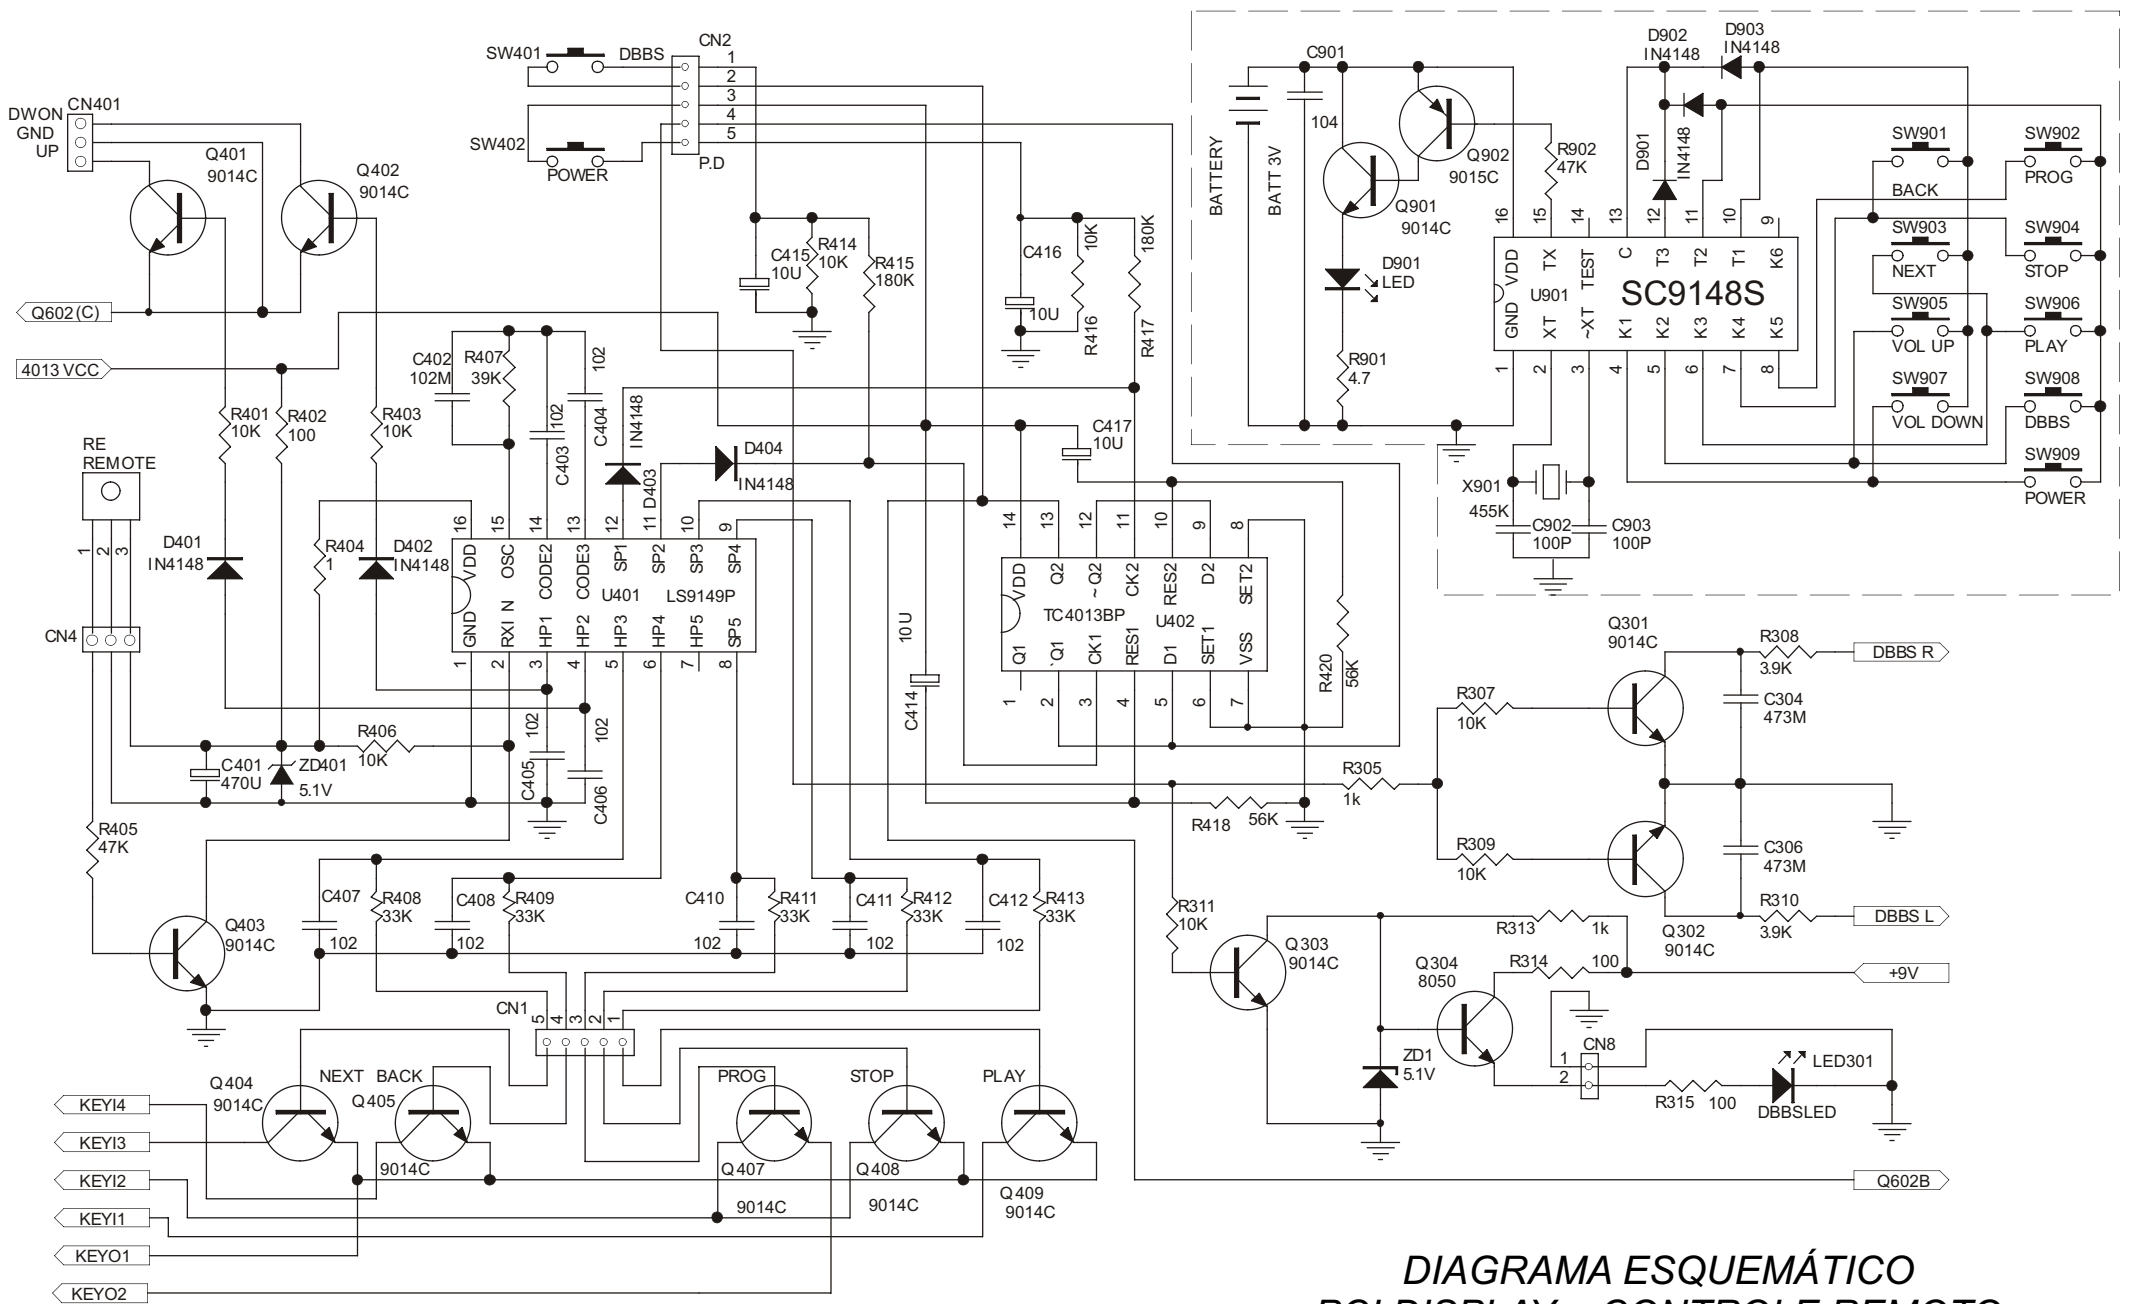

VISTA EXPLODIDA

CÓDIGO DO PRODUTO
067031

NOTA:
- Somente os itens que possuem códigos relacionados na tabela serão fornecidos.

ITENS DA VISTA EXPLODIDA

Nº	DESCRIÇÃO	CÓDIGO
1	GABINETE SUPERIOR	702420
2	GABINETE INFERIOR	702419
3	TAMPA ACRILICA CD	702427
4	TAMPA CD BSW-1000	702470
5	SUPORTE TAMPA CD	702429
6	GABINETE FRONTAL	702421
7	KNOBB SINTONIA	702412
8	DECORAÇÃO SINTONIA	702426
9	BOTÕES CD	702408
10,11	KNOB FUNÇÕES/BAND	702411
12	GABINETE LATERAL ESQ PRETO BSW-1000	702471
13	GABINETE LATERAL DIR PRETO BSW-1000	702472
14,15	DECORAÇÃO LATERAIS	702424
16	BOTÃO VOLUME	702413
17	KNOBB OPEN	702414
18	BOTÃO POWER	702409
19	DECORAÇÃO TAMPA CD	702430
21	LED FM-ESTEREO VERMELHO	702407
25	TRAVA TAMPA CD	702431
26	SUPORTE TRAVA CD	702432
27	TRAFO	702415
32	PCI LEDS	702417
35	VISOR DISPLAY	702425
36	DISPLAY LCD	702402
37	PCI PRINCIPAL Z815	702400
38	PCI DISPLAY/TECLADO	702401
39	UNIDADE OTICA SFP 101N 16VIAS	700069
40	GABINETE TRASEIRO CX ACUSTICA	702436
41	GABINETE FRONTAL CX ACUSTICA	702437
42	TELA PRETA CX ACUSTICA BSW-1000	702476
43	DECORAÇÃO LATERAL ESQ CX ACUST BSW-1000	702473
44	DECORAÇÃO LATERAL DIR CX ACUST BSW-1000	702474
45	DECORAÇÃO SUPERIOR CX ACUST BSW-1000	702475
46	ALTO FALANTE 4R/10W GRD	702442
47	ALTO FALANTE 4R/10W	702443
48	DECORAÇÃO FRONTAL INFERIOR CX ACUST	702444
49	PCI VOLUME	702416
C1	CAIXA ACUSTICA COMPLETA BSW-1000	702477

DIAGRAMA
ESQUEMÁTI-
CO FONTE +
PCI PRINCI-
PAL / DISPLAY

Safield & Freitas / Curitiba

DIAGRAMA ESQUEMÁTICO
PCI DISPLAY + CONTROLE REMOTO