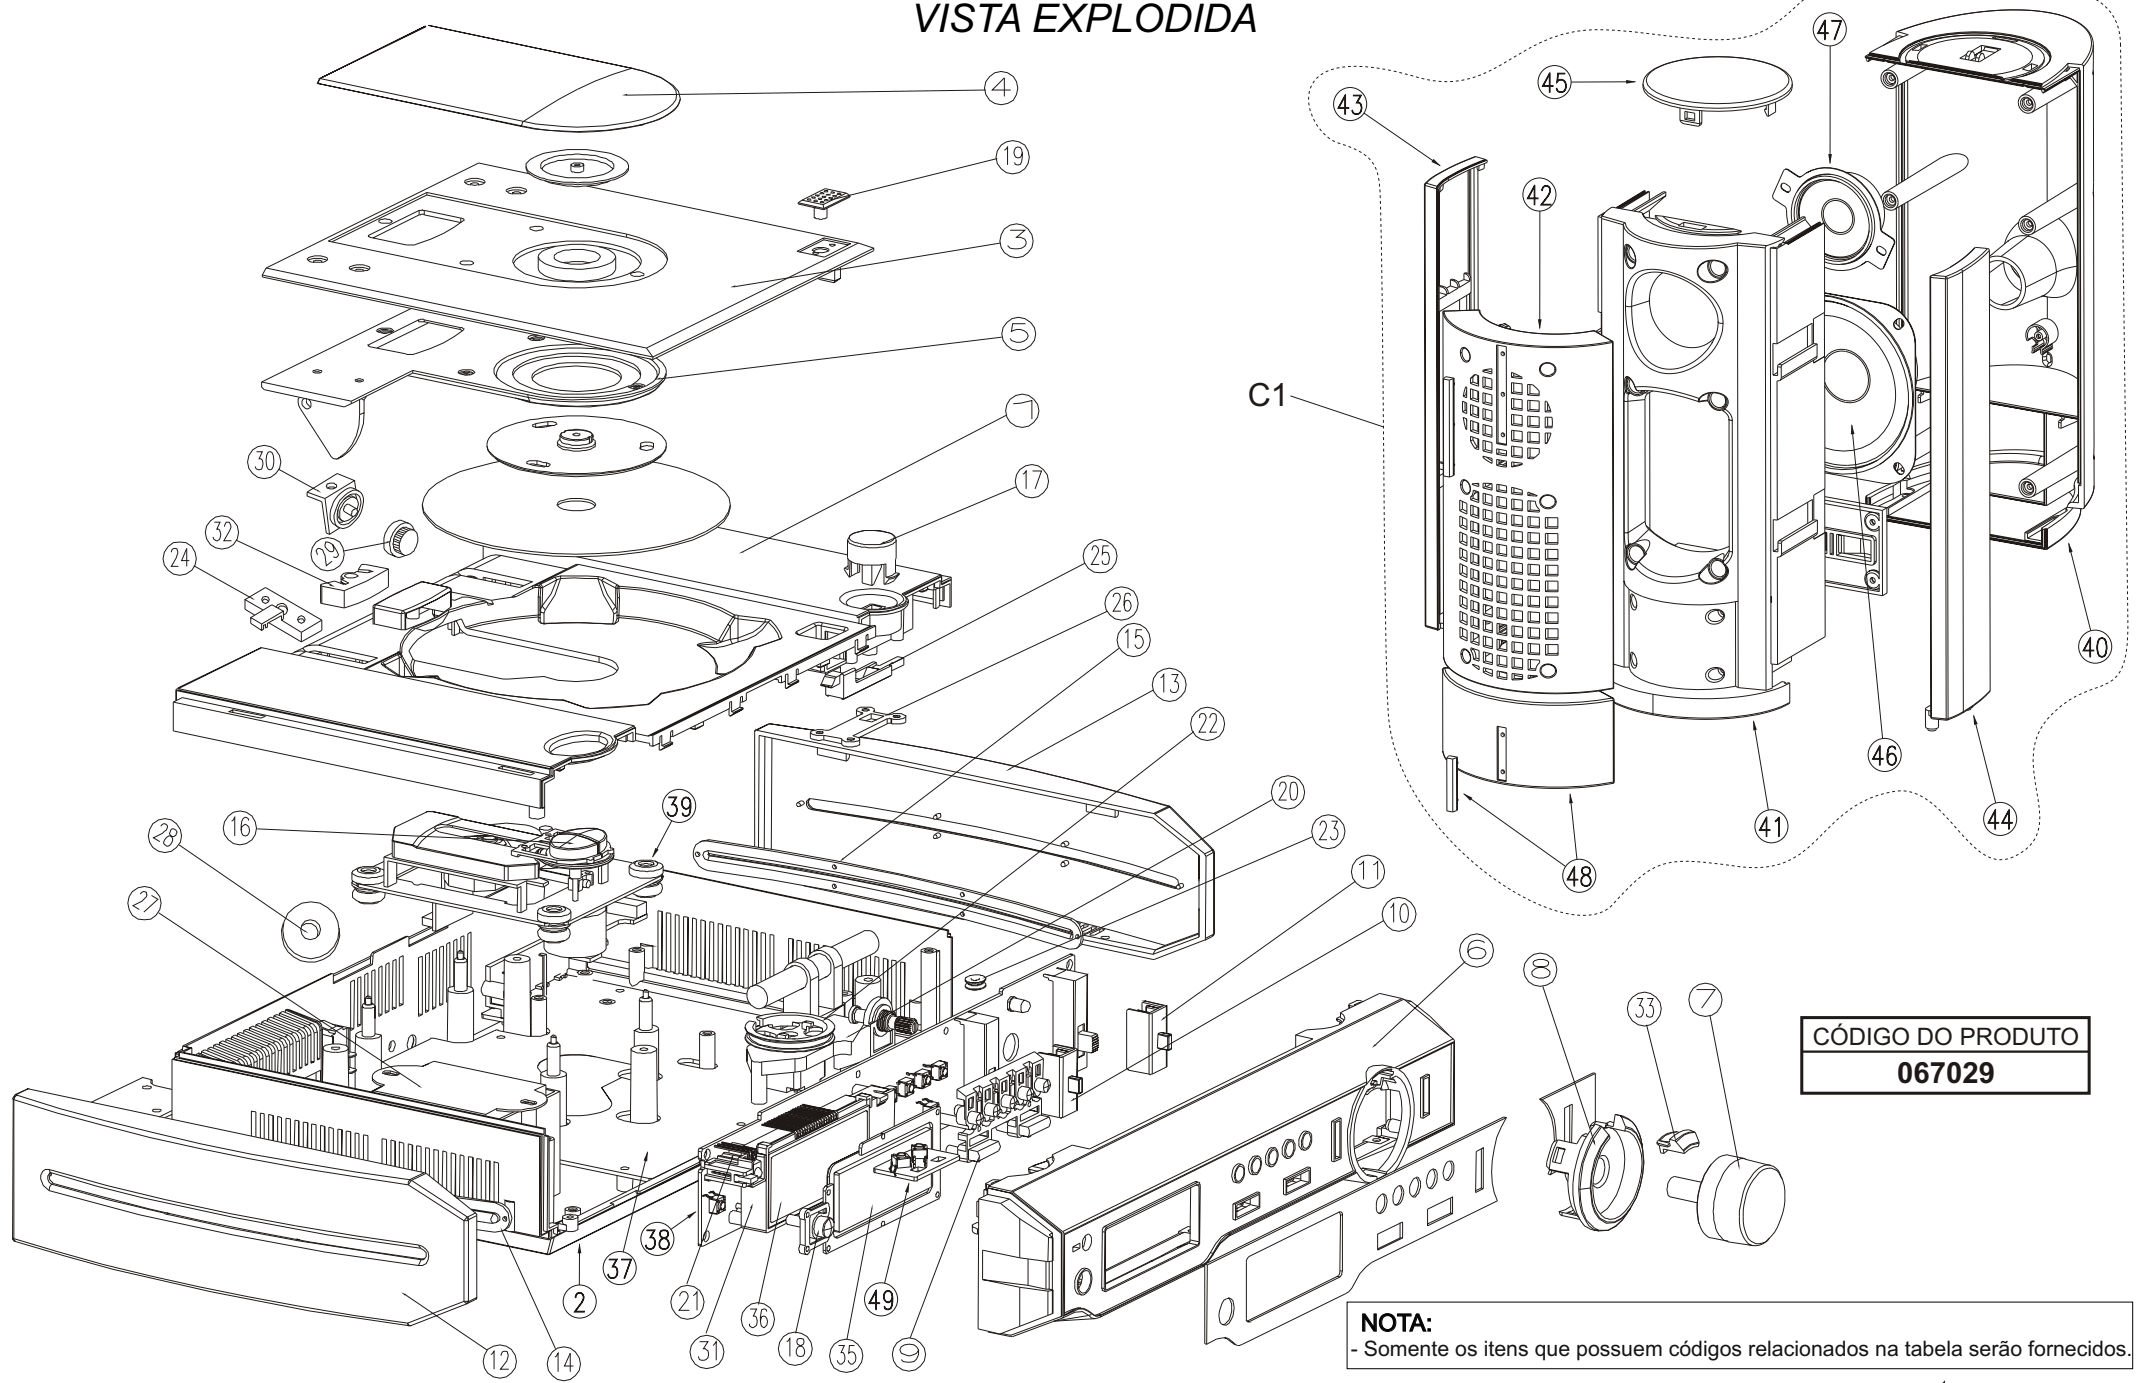

VISTA EXPLODIDA

CÓDIGO DO PRODUTO
067029

NOTA:
- Somente os itens que possuem códigos relacionados na tabela serão fornecidos.

Scaffield & Freitas / Curitiba

VEX.BR.AUD.048.REV.0 OUT/2004

MICRO SYSTEM FLAT BSW-1001

BRITANIA
ASSISTÊNCIA TÉCNICA

ITENS DA VISTA EXPLODIDA

Nº	DESCRIÇÃO	CÓDIGO
1	GABINETE SUPERIOR	702420
2	GABINETE INFERIOR	702419
3	TAMPA ACRILICA CD	702427
4	TAMPA CD BSW-1001	702428
5	SUPORTE TAMPA CD	702429
6	GABINETE FRONTAL	702421
7	KNOBB SINTONIA	702412
8	DECORAÇÃO SINTONIA	702426
9	BOTÕES CD	702408
10,11	KNOB FUNÇÕES/BAND	702411
12	GABINETE LATERAL ESQ BSW-1001	702422
13	GABINETE LATERAL DIR BSW-1001	702423
14,15	DECORAÇÃO LATERAIS	702424
16	BOTÃO VOLUME	702413
17	KNOBB OPEN	702414
18	BOTÃO POWER	702409
19	DECORAÇÃO TAMPA CD	702430
21	LED FM-ESTEREO VERMELHO	702407
25	TRAVA TAMPA CD	702431
26	SUPORTE TRAVA CD	702432
27	TRAFO	702415
32	PCI LEDS	702417
35	VISOR DISPLAY	702425
36	DISPLAY LCD	702402
37	PCI PRINCIPAL Z815	702400
38	PCI DISPLAY/TECLADO	702401
39	UNIDADE OTICA SFP 101N 16VIAS	700069
40	GABINETE TRASEIRO CX ACUSTICA	702436
41	GABINETE FRONTAL CX ACUSTICA	702437
42	TELA CINZA CX ACUSTICA BSW-1001	702438
43	DECORAÇÃO LATERAL ESQ CX ACUST BSW-1001	702439
44	DECORAÇÃO LATERAL DIR CX ACUST BSW-1001	702440
45	DECORAÇÃO SUPERIOR CX ACUST BSW-1001	702441
46	ALTO FALANTE 4R/10W GRD	702442
47	ALTO FALANTE 4R/10W	702443
48	DECORAÇÃO FRONTAL INFERIOR CX ACUST	702444
49	PCI VOLUME	702416
C1	CAIXA ACUSTICA COMPLETA BSW-1001	702435