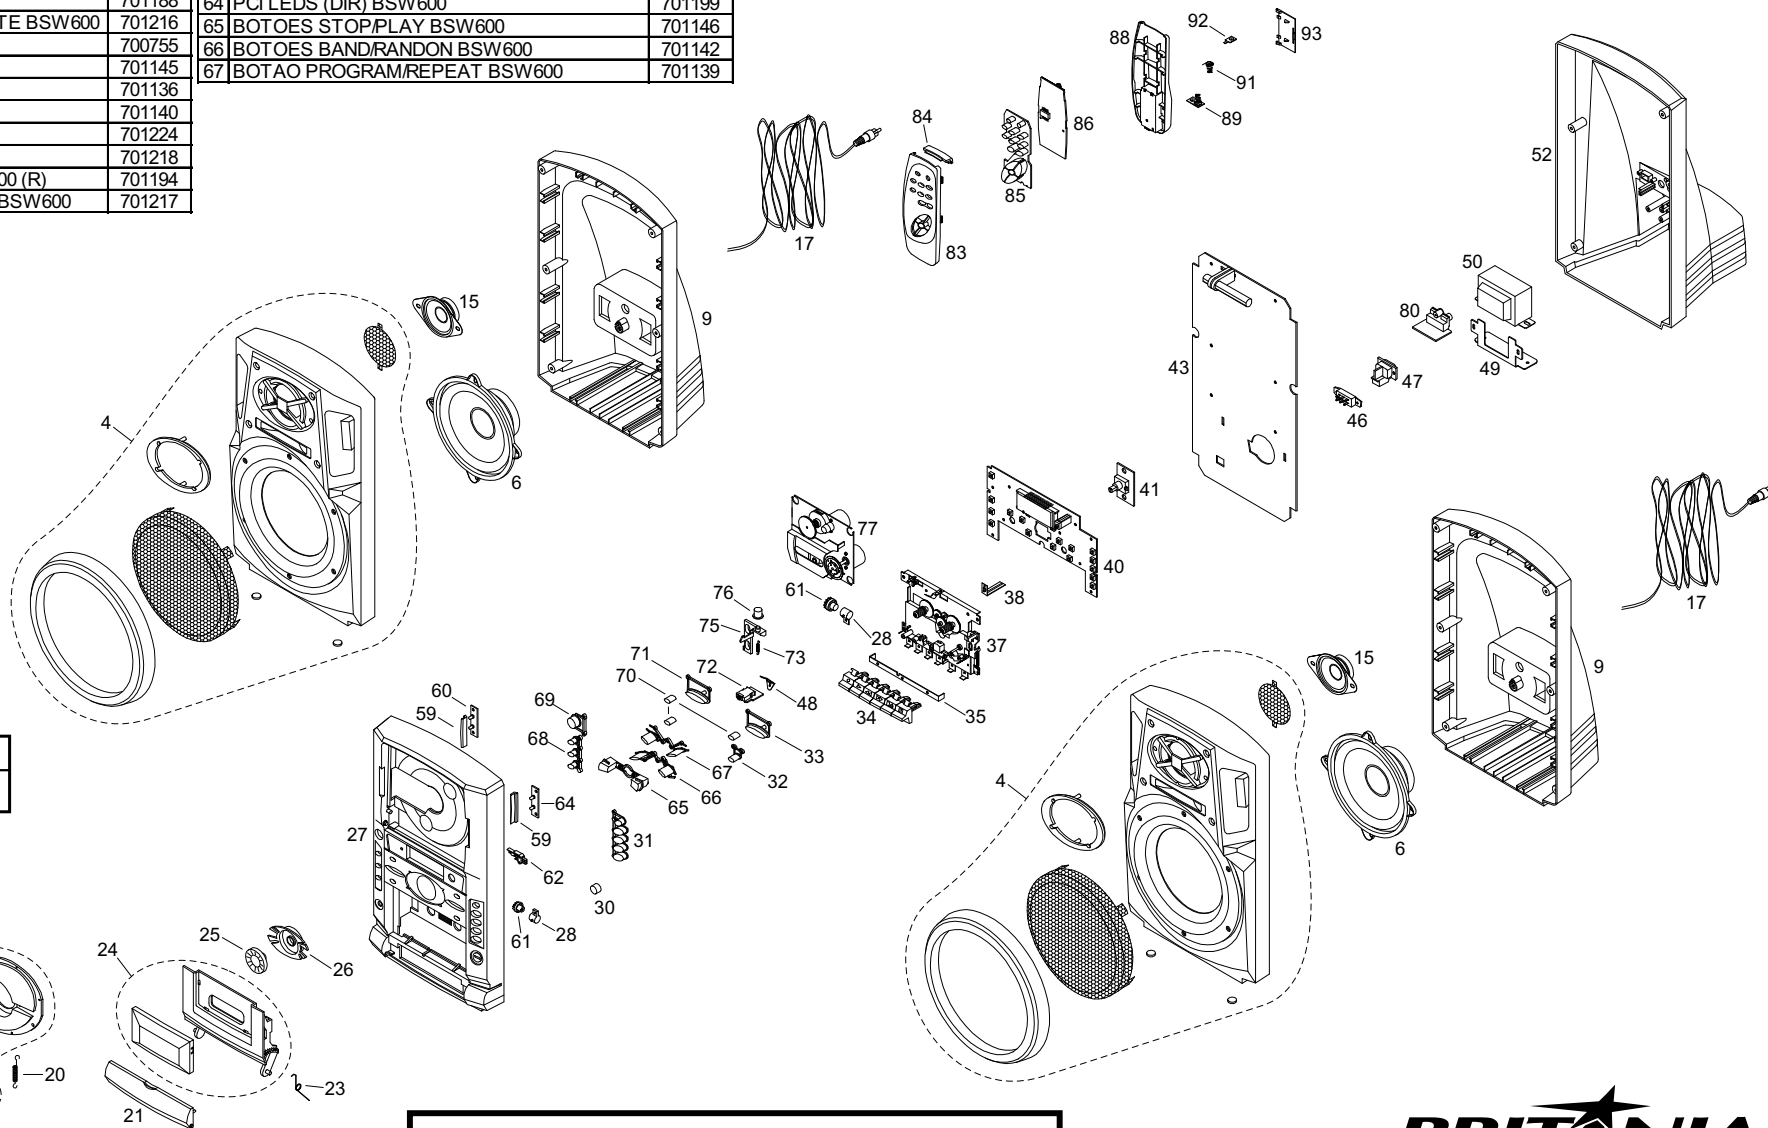

Nº	DESCRIÇÃO	CÓDIGO	Nº	DESCRIÇÃO	CÓDIGO	Nº	DESCRIÇÃO	CÓDIGO	Nº	DESCRIÇÃO	CÓDIGO
4	GABINETE FRONTAL CX ACUSTICA BSW600	701189	40	PCI DISPLAY BSW600	701204	68	BOTOES DE FUNCOES BSW600	701144	85	BOTOES CONTROLE REMOTO BSW600	701143
6	ALTO FALANTE 8W BSW600 (R)	701131	41	PCI VOLUME BSW600	701202	69	BOTAO POWER BSW600	701138	86	PCI CONTROLE REMOTO BSW600	701203
9	GABINETE TRASEIRO CX ACUSTICA BSW600	701191	43	PCI PRINCIPAL BS W600	701205	70	VISOR INDICADORES FUNCOES BSW600	701233	88	GAB. TRAS. CONT. REMOTO BSW600	701187
15	ALTO FALANTE 5W BSW600 (R)	701130	46	CHAVE 110/220V BSW600	701164	71	BOTAO SKIP/TUNING DOWN BSW600	701141	89	CONTATO BATERIA CONT. REMOTO "+,-" BSW600	701176
17	CORDAO ALTO FALANTE BSW600	701177	47	SOQUETE ENT. AC	700049	72	PCI FONE BSW600	701201	91	CONTATO BATERIA CONT. REMOTO "-." BSW600	701174
19	TAMPA CDP BSW600	701221	49	SUPORTE TRAF0 BSW600	701219	73	MOLA TRAVA TAMPA CDP BSW600	701197	92	CONTATO BATERIA CONT. REMOTO "+." BSW600	701175
20	MOLA TAMPA CDP BSW600	701196	50	TRAF0 127/220V BSW600 (R)	701227	75	TRAVA TAMPA CDP BSW600	701229	93	TAMPA PILHAS CONT. REMOTO BSW600	701222
21	TAMPA TECLAS CASSETE BSW600	701223	52	GABINETE TRASEIRO BSW600	701190	76	BOTAO OPEN CDP BSW600	701137			
23	MOLA DA TAMPA DO CASSETE BSW600	701195	59	VISOR LUMINOSO BSW600	701234	77	UNID. ÓTIC. KSS213C	700324			
24	TAMPA CASSETE BSW600	701220	60	PCI LEDS (ESQ) BSW600	701200	80	PCI ALTOFALANTES BSW600	701198			
25	KNOB VOLUME BSW600	701192	61	ENGRENAGEM CASSETE BSW600	701185	83	GAB. FRONTAL CONT. REMOTO BSW600	701186			
26	DECORAÇÃO BOTOES CDP BSW600	701178	62	CHAVE LEAF BSW600	701165	84	VISOR CONTROLE REMOTO BSW600	701231			
27	GABINETE FRONTAL BSW600	701188	64	PCI LEDS (DIR) BSW600	701199						
28	SUPORTE ENGRENAGEM CASSETE BSW600	701216	65	BOTOES STOP/PLAY BSW600	701146						
30	MICROFONE BS198W600	700755	66	BOTOES BAND/RANDON BSW600	701142						
31	BOTOES EQUALIZAÇÃO BSW600	701145	67	BOTAO PROGRAM/REPEAT BSW600	701139						
32	BOTAO BASS BOOST BSW600	701136									
33	BOTAO SKIP TUNING BSW600	701140									
34	TECLAS CASSETE BSW600	701224									
35	SUPORTE TECLAS CASSETE	701218									
37	MECANISMO DO CASSETE BSW600 (R)	701194									
38	SUPORTE GRAVACAO CASSETE BSW600	701217									