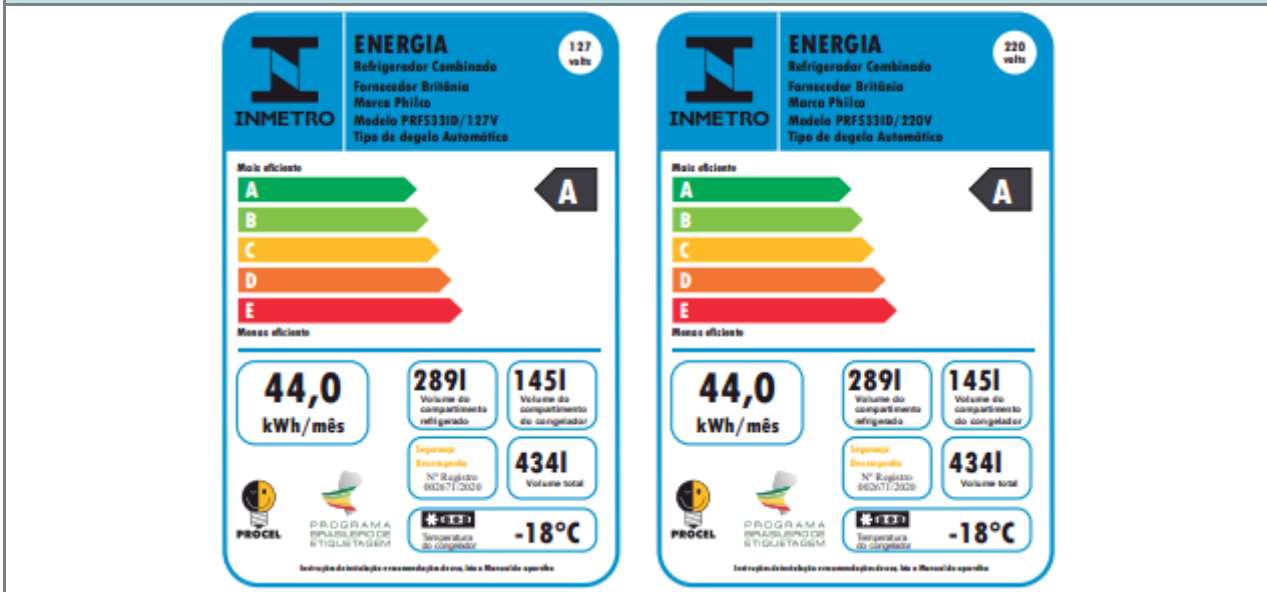

SELOS DE CONFORMIDADE

Em virtude de constantes aperfeiçoamentos em sua linha de produtos, a Britânia reserva-se o direito de proceder, sem prévio aviso, às modificações técnicas que julgar conveniente