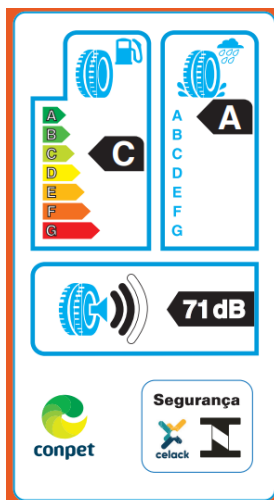

Revisão	Data	Motivo da alteração