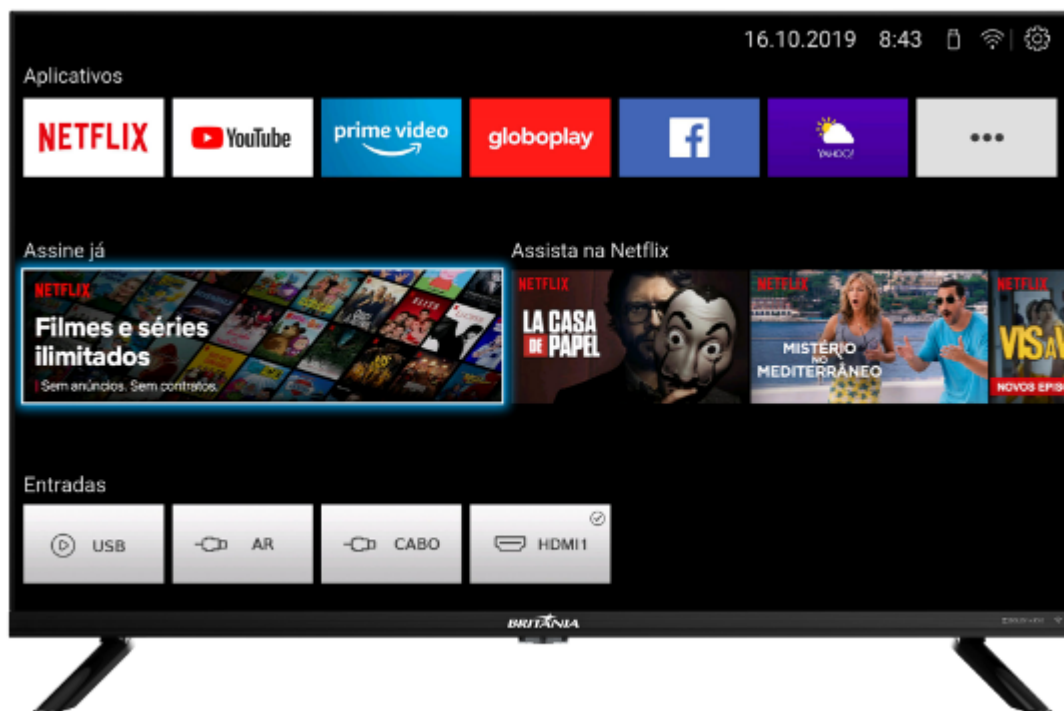

TV BTV32G70N5CBLH LED

NETFLIX: Aplicativo Oficial nativo para diversão de toda família, direto no seu televisor.

*Conteúdo mediante assinatura com provedor de serviços Netflix.

Dolby Audio:
Qualidade de som garantida

Midiacast:
Comunicação sem fio entre dispositivos móveis

Apelo Comercial	Benefício
HDMI	Veja seus filmes em alta qualidade
Smart TV	Interatividade para toda a família
Navegador	Para navegar na internet
Loja de Aplicativos	Diversos aplicativos para adicionar ao televisor
Processador Quad Core	Maior velocidade para conteúdo dos aplicativos e performance ideal para seu Televisor!
Processador gráfico Triple Core	Maior velocidade no processamento de gráficos mais complexos!
Globo Play	Veja as novelas e filmes a qualquer hora
Youtube	Aplicativo oficial, conteúdo variado para toda a família

Características

- TV Backlight D-LED 32"
- Resolução: HD (1366 X 768)
- Tempo de resposta: 6,5 ms
- Ângulo de Visão: 178° (H) x 178° (V)
- Brilho: 209 cd/m²
- Contraste dinâmico: 3.000.000:1
- Frequência da Tela: 60Hz
- Potência do Alto-Falante: 10Wrms x 2
- Formato da Tela: 16:9
- Sistema de cores: PAL-M, PAL-N, NTSC
- Furação Vesa: 200x200mm
- WIFI integrado
- Dolby Audio
- Cor do modelo: Preto