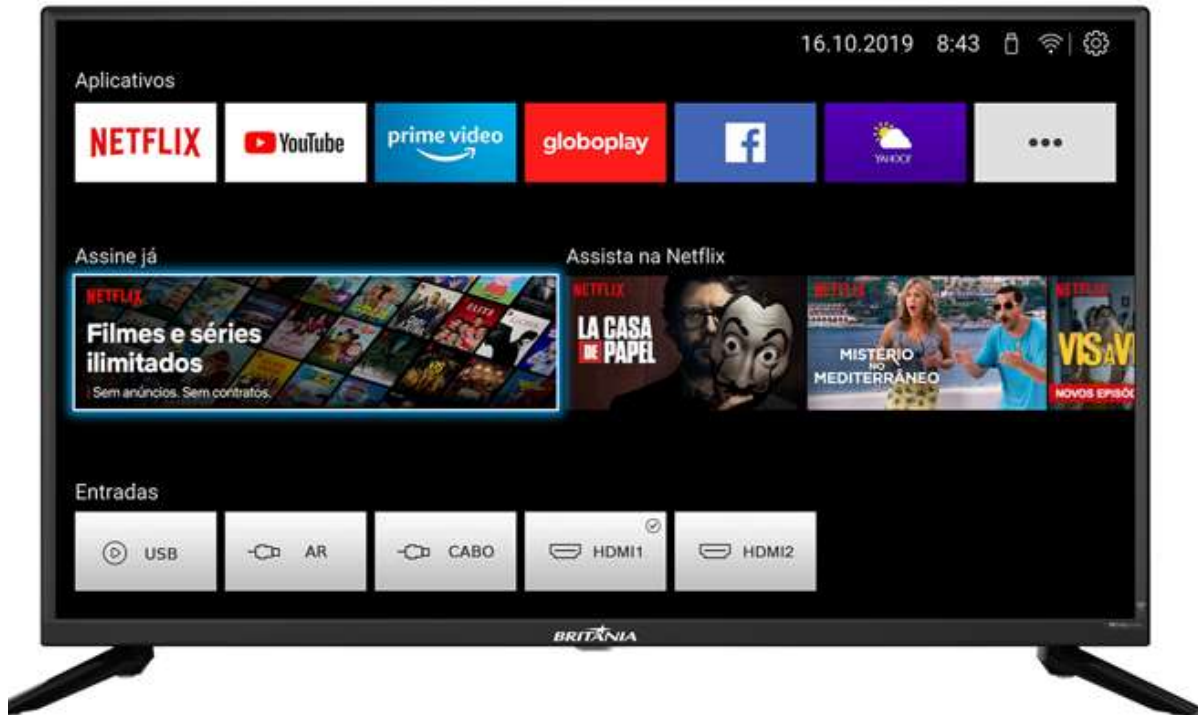

TV BTV39G60N5CH LED

SUGESTÃO NOME E-COMMERCE (máx. 60 caracteres)

Smart TV 39" BTV39G60N5CH LED Dolby Áudio

PRINCIPAIS CARACTERÍSTICAS COMERCIAIS

<p>NETFLIX: Aplicativo Oficial nativo para diversão de toda família, direto no seu televisor. *Conteúdo mediante assinatura com provedor de serviços Netflix.</p>	<p>Dolby Audio: Qualidade de som garantida</p>	<p>Midiacast: Comunicação sem fio entre dispositivos móveis</p>
APELO	BENEFÍCIO	
Processador Gráfico Triple Core	Processador gráfico com três núcleos que trabalha em conjunto com o processador do televisor, isso permite um melhor desempenho de imagens e respostas gráficas.	
Processador Quad core	É um processador com quatro núcleos de processamento, permitindo um melhor desempenho do seu televisor.	
Navegador Browser	Navegue pela internet com facilidade diretamente na TV	
Entrada HDMI	Entrada digital que possibilita conexão entre seu reproduzidor e o televisor, garantido uma melhor qualidade de áudio e vídeo.	
Conexão Wireless	Sistema de conexão sem fio, prático para conexão entre seu televisor e a sua internet	
USB Multi Media Player	Entrada para leitura/gravação de arquivos digitais, através do seu pen-drive ou HD externo. Sendo assim possível reproduzir vídeos, imagens e músicas.	
Equalizador de som	Permite melhorar a qualidade de áudio do seu televisor através de configurações pré-ajustadas ou manualmente.	
Função Futebol	Altera imagem e áudio, com melhoria no contraste e voz para transmissões de Jogos.	
Midia Cast	Aplicativo de espelhamento entre dispositivo móvel e seu televisor. Obs.: é necessário a compatibilidade do dispositivo móvel com a tecnologia. Para verificar a compatibilidade é necessário acessar ao site: www.wi-fi.org	
Equalizador de Imagem	Permite ajustar a cor do seu televisor	