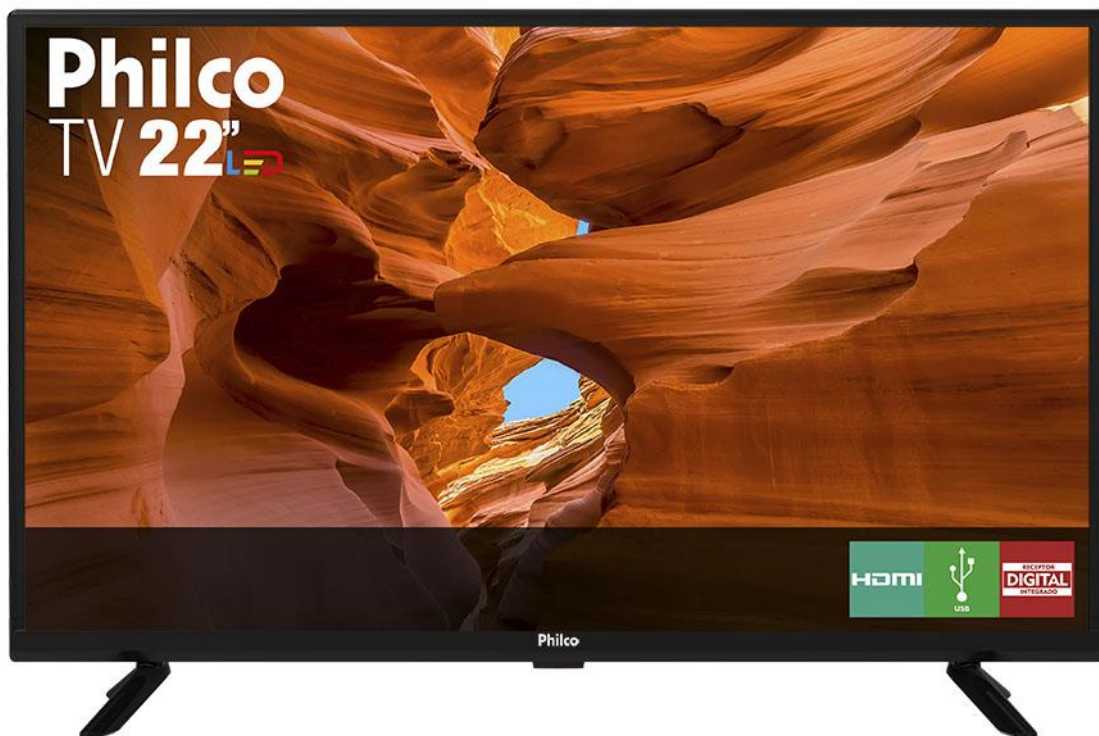

TV PTV22G50D LED

Recepção digital:
Receptor de sinal de TV digital já integrado

Resolução FullHD
1920x1080(pixels)

USB: reproduz filmes, músicas e fotos

Apelo Comercial	Benefício
Função Guide	No caso de canais digitais, é possível ver a programação na sua tela
Função Info	Função que disponibiliza informações sobre os programas assistidos * Somente para canais digital
Função Closed caption	É possível acompanhar o que está sendo assistido com legendas automáticas. *quando disponível pelas emissoras
DNR	Redução de ruído de imagem

Características

- TV Backlight D-LED 22"
- Resolução: FHD (1920 x 1080)
- Tempo de resposta: 6.5ms
- Ângulo de Visão: 170°(H) x 170°(V)
- Brilho: 170 cd/m²
- Contraste dinâmico: 4.000.000:1
- Frequência da Tela: 60Hz
- Potência do Alto-Falante: 8Wrms x 2
- Formato da Tela: 16:9
- Sistema de cores: PAL-M, PAL-N, NTSC
- Furação Vesa: 100x100mm