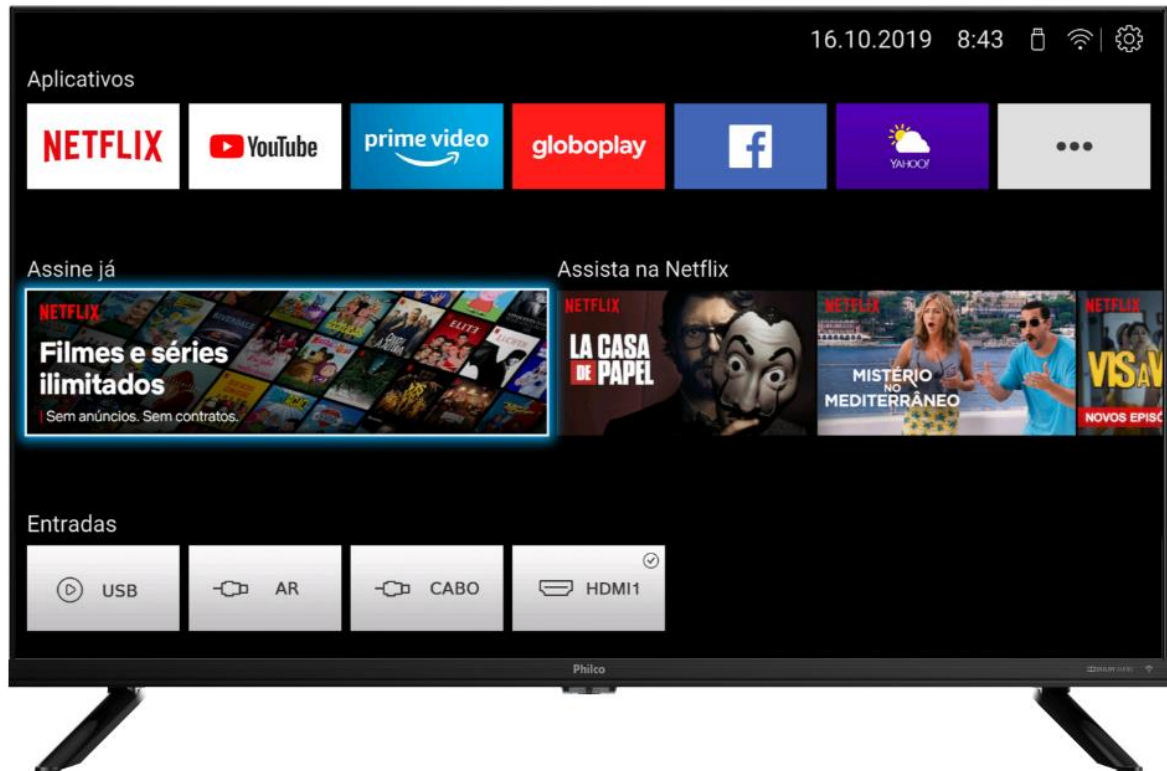

TV PTV32G70SBL LED

NETFLIX: Aplicativo Oficial nativo para diversão de toda família, direto no seu televisor.

**Conteúdo mediante assinatura com provedor de serviços Netflix.*

Dolby Audio:
Qualidade de som garantida

Midiacast:
Comunicação sem fio entre dispositivos móveis

Apelo Comercial	Benefício
HDMI	Veja seus filmes em alta qualidade
Smart TV	Interatividade para toda a família
Navegador	Para navegar na internet
Loja de Aplicativos	Diversos aplicativos para adicionar ao televisor
Processador Quad Core	Maior velocidade para conteúdo dos aplicativos e performance ideal para seu Televisor!
Processador gráfico Triple Core	Maior velocidade no processamento de gráficos mais complexos!
Globo Play	Veja as novelas e filmes a qualquer hora
Youtube	Aplicativo oficial, conteúdo variado para toda a família

Características

- TV Backlight D-LED 32"
- Resolução: HD (1366 X 768)
- Tempo de resposta: 6,5 ms
- Ângulo de Visão: 178°(H) x 178°(V)
- Brilho: 209 cd/m²
- Contraste dinâmico: 3.000.000:1
- Frequência da Tela: 60Hz
- Potência do Alto-Falante: 10Wrms x 2
- Formato da Tela: 16:9
- Sistema de cores: PAL-M, PAL-N, NTSC
- Furação Vesa: 200x200mm
- WIFI integrado
- Dolby Audio
- Cor do modelo: Preto