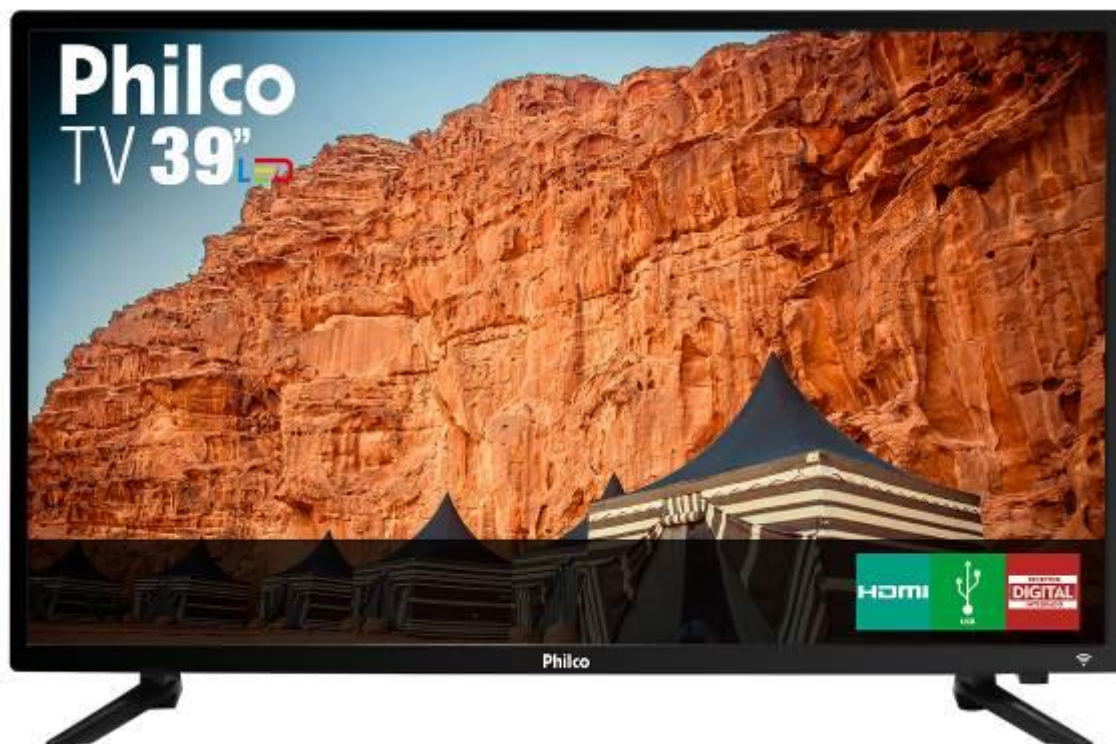

TV PTV39N87D LED

Recepção digital:
Receptor de sinal de TV digital já integrado

Resolução HD
1366 x 768 (pixels)

USB: reproduz filmes, músicas e fotos

Descrição E-commerce (60 caracteres)

TV Philco 39" PTV39N87D Recepção Digital HD Led

Características

- TV Backlight D-LED 39"
- Resolução: HD (1366 x 768)
- Tempo de resposta: 8.0ms
- Ângulo de Visão: 176°(H) x 176°(V)
- Brilho: 300 cd/m²
- Contraste dinâmico: 3.000.000:1
- Frequência da Tela: 60Hz
- Potência do Alto-Falante: 10Wrms x 2
- Formato da Tela: 16:9
- Sistema de cores: PAL-M, PAL-N, NTSC
- Furação Vesa: 200x100mm