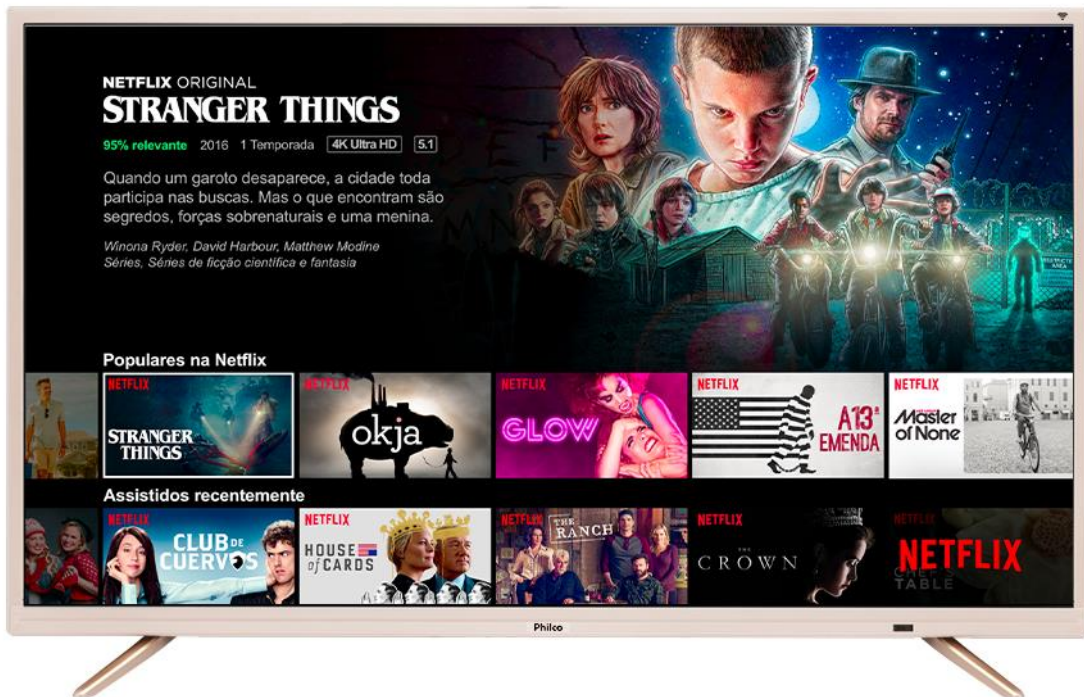

TV PTV40E60SNC LED

NETFLIX: Aplicativo Oficial nativo para diversão de toda família, direto no seu televisor.

Dolby Audio: Qualidade de som garantida

Midiacast: Comunicação sem fio entre dispositivos móveis

Características

- TV Backlight D-LED 40"
- Resolução: Full HD (1920 x 1080)
- Tempo de resposta: 8.0ms
- Ângulo de Visão: 170°(H) x 170°(V)
- Brilho: 220 cd/m²
- Contraste dinâmico: 4.000.000:1
- Frequência da Tela: 60Hz
- Potência do Alto-Falante: 10Wrms x 2
- Processador (CPU): Dual Core 1.0GHz
- Gráfico (GPU): Mali400MP2
- Formato da Tela: 16:9
- Sistema de cores: PAL-M, PAL-N, NTSC
- Furação Vesa: 300x200mm