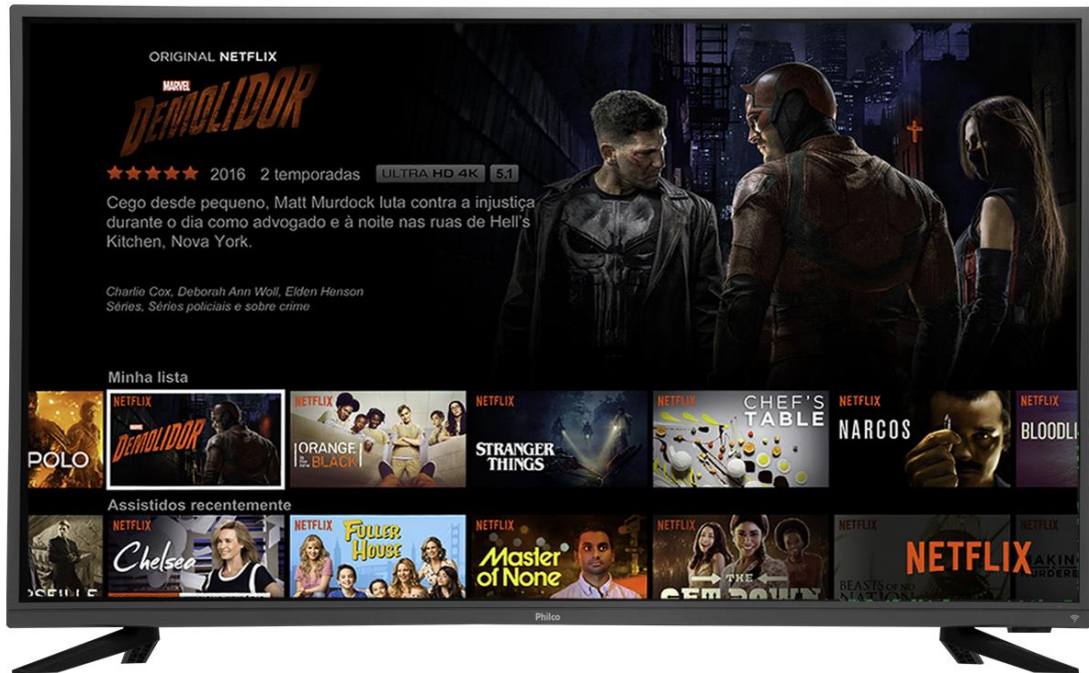

## TV PTV43F61DSWNT 4K LED

**NETFLIX:** Aplicativo Oficial nativo para diversão de toda família, direto no seu televisor.

\*Conteúdo mediante assinatura com provedor de serviços Netflix

**PAINEL IPS:** cores mais realistas de qualquer ângulo

**Midiacast:** Comunicação sem fios entre dispositivos móveis

Apelo Comercial	Benefício
HDMI	Veja seus filmes em alta qualidade
Smart TV	Interatividade para toda a família
Dolby Audio	Qualidade de som aprovada pelos laboratórios Dolby
Processador Duo Core	Maior velocidade para conteúdo dos aplicativos e performance ideal para seu Televisor!
Processador gráfico	Maior velocidade no processamento de gráficos mais complexos!
Globo Play	Veja as novelas e filmes nacionais a qualquer hora