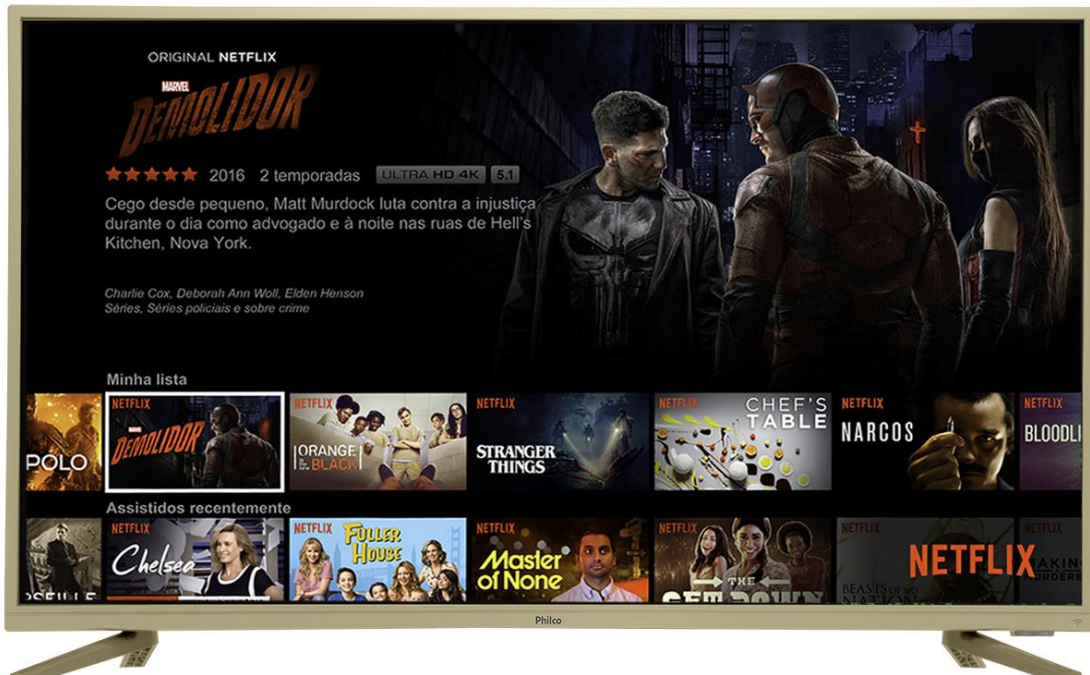

## TV PTV43F61DSWNC 4K LED

**NETFLIX:** Aplicativo Oficial nativo para diversão de toda família, direto no seu televisor.

\*Conteúdo mediante assinatura com provedor de serviços Netflix

**PAINEL IPS:** cores mais realistas de qualquer ângulo.

**Midiacast:** Comunicação sem fios entre dispositivos móveis

Apelo Comercial	Benefício
HDMI	Veja seus filmes em alta qualidade
Smart TV	Interatividade para toda a família
Dolby Audio	Qualidade de som aprovada pelos laboratórios Dolby
Processador Duo Core	Maior velocidade para conteúdo dos aplicativos e performance ideal para seu Televisor!
Processador gráfico	Maior velocidade no processamento de gráficos mais complexos!
Globo Play	Veja as novelas e filmes nacionais a qualquer hora