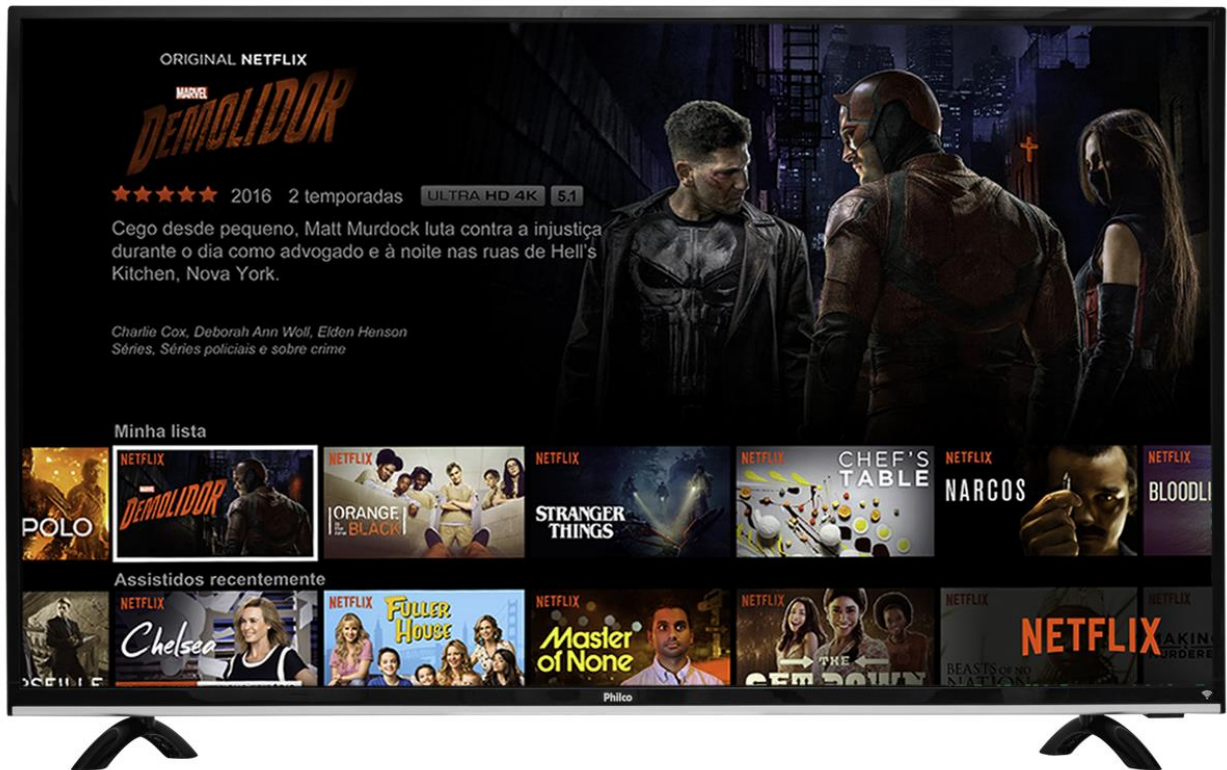

TV PTV49F68DSWN 4K LED

NETFLIX: Aplicativo Oficial nativo para diversão de toda família, direto no seu televisor.

*Conteúdo mediante assinatura com provedor de serviços Netflix

Dolby Audio:
Qualidade de som garantida

Midiacast:
Comunicação sem fios entre dispositivos móveis

Apelo Comercial	Benefício
HDMI	Veja seus filmes em alta qualidade
Smart TV	Interatividade para toda a família
Dolby Audio	Qualidade de som aprovada pelos laboratórios Dolby
Processador Duo Core	Maior velocidade para conteúdo dos aplicativos e performance ideal para seu Televisor!
Processador gráfico	Maior velocidade no processamento de gráficos mais complexos!
Globo Play	Veja as novelas e filmes nacionais a qualquer hora

Características

- TV Backlight D-LED 49"
- Resolução: UltraHD 4K (3840 x 2160)
- Tempo de resposta: 6,5ms
- Ângulo de Visão: 170°(H) x 170°(V)
- Brilho: 258 cd/m²
- Contraste dinâmico: 4.000.000:1
- Frequência da Tela: 60Hz
- Potência do Alto-Falante: 10 Wrms x 2
- Processador (CPU): Dual Core 1.2GHz
- Gráfico (GPU): Mali400MP2
- Suporte HDR10(6)
- Formato da Tela: 16:9
- Sistema de cores: PAL-M, PAL-N, NTSC
- Furação Vesa: 300x300mm