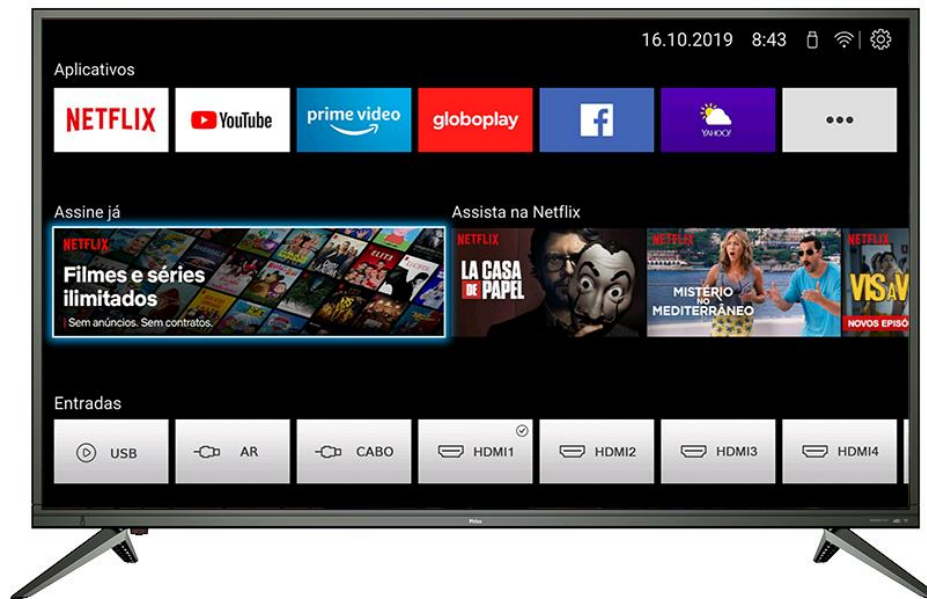

## TV PTV50M60SSG 4K LED

**Processadores  
CPU QUAD CORE  
GPU TRIPLE CORE**

**Mídia Cast  
Espelhe seu dispositivo móvel  
na tela de alta qualidade de  
sua Fast Smart TV**

**Entretenimento:  
NETFLIX / GLOBOPLAY /  
PRIME VIDEO /  
YOUTUBE**