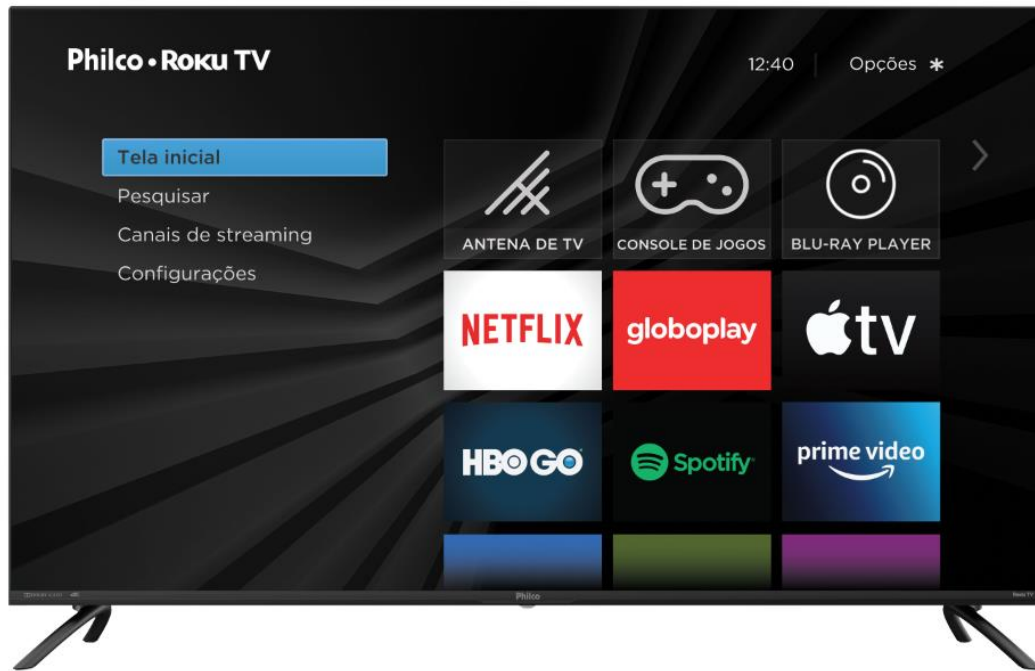

TV PTV50RCG70BL 4K LED

Conecte sua TV à internet para ter acesso a mais de 100.000 filmes e episódios de TV em canais como Netflix, Globoplay, Telecine e muito mais!

Busca Inteligente! Sistema de busca inteligente multicanal. Encontre de maneira fácil e rápida seus filmes, séries e canais favoritos.

Dolby Audio: Qualidade de som garantida

Apelo Comercial	Benefício
APP mobile	Transforme seu smartphone em um controle remoto
Mídia Cast	Espelhe seu dispositivo móvel na tela de alta qualidade de sua Fast Smart TV
Resolução 4K UHD	Resolução de 3840 x 2160 (pixels), que permite um melhor detalhamento da imagem, consequentemente uma melhor visualização com mais nitidez e clareza.
Dolby Audio	Sistema de som Dolby Digital que transmite o som do filme ou vídeo reproduzido em 5.1 canais.
HDR10	Incorpora um expressivo ganho em contraste de tons claros e escuros, além de uma extrema nitidez na imagem
Processador Quad Core	Maior velocidade para conteúdo dos aplicativos e performance ideal para seu Televisor!
Processador gráfico Triple Core	Maior velocidade no processamento de gráficos mais complexos!
HDMI	Conecte seu dispositivo favorito e reproduza com alta qualidade suas imagens
USB	Entrada para leitura/gravação de arquivos digitais, através do seu pen-drive ou HD externo. Sendo assim possível reproduzir vídeos, imagens e músicas.
Globo Play	Veja as novelas e filmes a qualquer hora
Youtube	Aplicativo oficial, conteúdo variado para toda a família
Mídia Cast	Aplicativo de espelhamento entre dispositivo móvel e seu televisor. Obs.: é necessário a compatibilidade do dispositivo móvel com a tecnologia. Para verificar a compatibilidade é necessário acessar ao site: www.wi-fi.org
Atualizações automáticas	A Roku TV atualiza seu software automaticamente