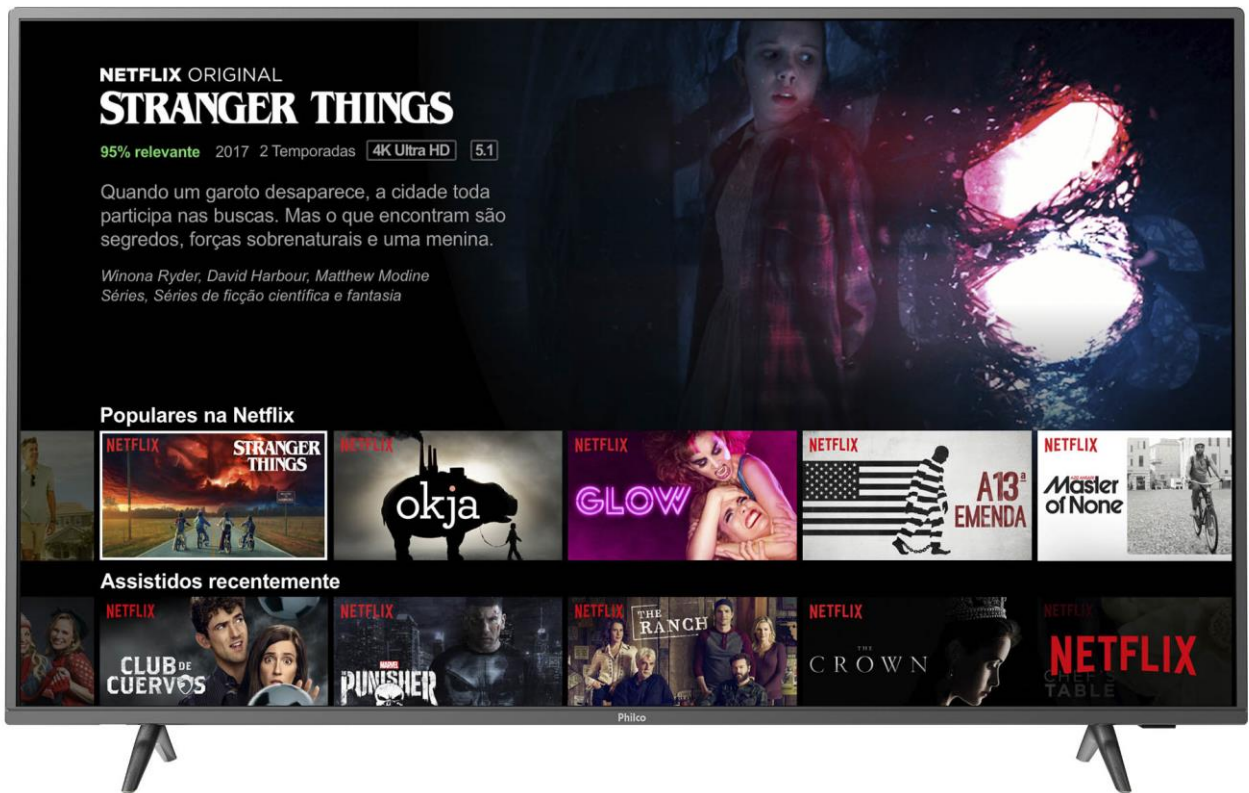

TV PTV55F62SNT 4K LED

NETFLIX: Aplicativo Oficial nativo para diversão de toda família, direto no seu televisor.

**Conteúdo mediante assinatura com provedor de serviços Netflix.*

Dolby Audio:
Qualidade de som garantida