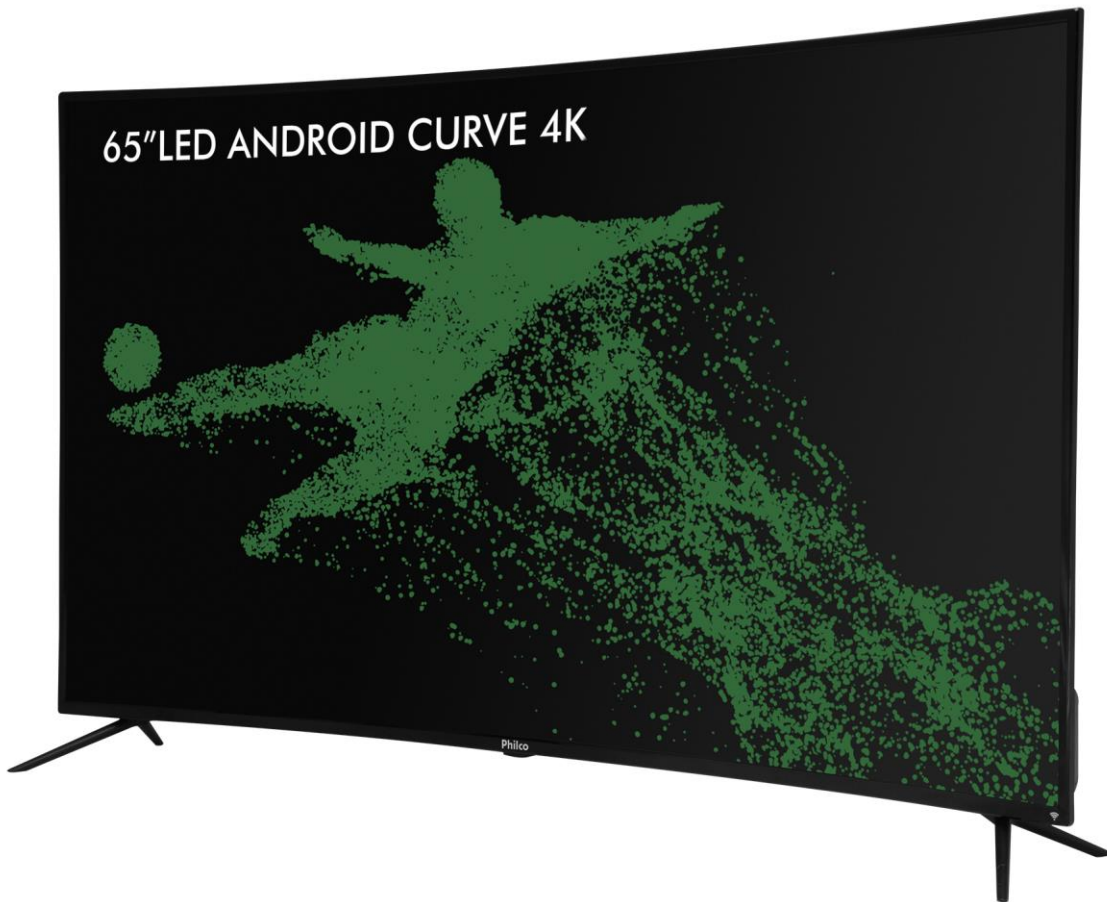

TV PTV65A16SA CURVE 4K LED

Resolução de 3840 x 2160 - ultra definição nas imagens da TV

Processador Quad-core – Maior velocidade e resposta para seu televisor

4K REAL:
Cores em sua plenitude sem pontos brancos

Apelo Comercial	Benefício
Resolução Ultra HD (3840 x 2160 pixels)	Resolução de ultra alta definição nas imagens da TV
Tecnologia Smart	Acesse conteúdo da internet pela TV
Processador Quad-core	Maior velocidade de resposta

Características

- TV Backlight D-LED 65" CURVE
- Resolução: UltraHD 4K (3840 x 2160)
- Tempo de resposta: 8,0ms
- Ângulo de Visão: 178°(H) x 178°(V)
- Brilho: 250 cd/m²
- Contraste dinâmico: 6.000.000:1
- Frequência da Tela: 60Hz
- Potência do Alto-Falante: 10Wrms x 2
- Formato da Tela: 16:9
- Sistema de cores: PAL-M, PAL-N, NTSC
- Furação Vesa: 400x200mm