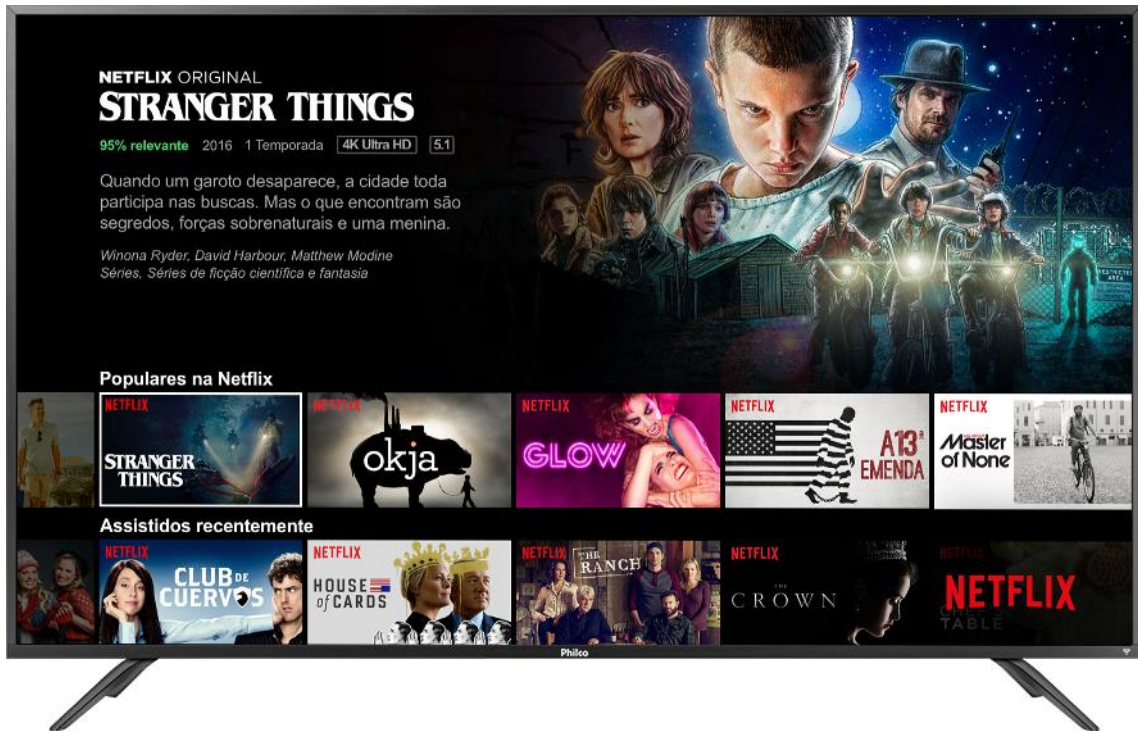

TV PTV60F90DSWNS 4K LED

NETFLIX: Aplicativo Oficial nativo para diversão de toda família, direto no seu televisor.
*Conteúdo mediante assinatura com provedor de serviços Netflix.

Dolby Audio:
Qualidade de som garantida

4K REAL:
Cores em sua plenitude sem pontos brancos

Apelo Comercial	Benefício
HDMI	Veja seus filmes em alta qualidade
Dolby Audio	Qualidade de som aprovada pelos laboratórios Dolby
Processador Duo Core	Maior velocidade para conteúdo dos aplicativos e performance ideal para seu Televisor!
Processador gráfico	Maior velocidade no processamento de gráficos mais complexos!
4K Real	Cores em sua plenitude sem pontos brancos
Globo Play	Veja as novelas e filmes nacionais a qualquer hora