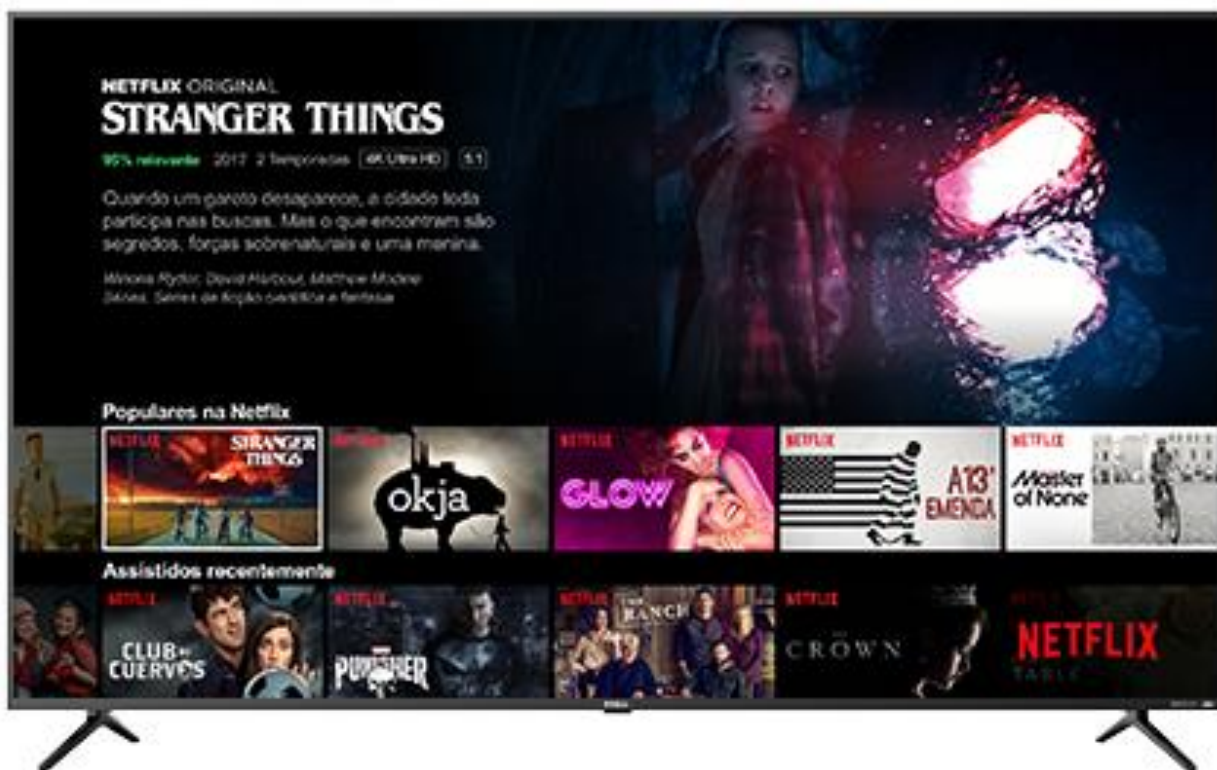

TV PTV65F80SNS 4K LED

NETFLIX: Aplicativo Oficial nativo para diversão de toda família, direto no seu televisor.

*Conteúdo mediante assinatura com provedor de serviços Netflix.

Dolby Audio:
Qualidade de som garantida

4K REAL:
Cores em sua plenitude sem pixels brancos

Apelo Comercial	Benefício
HDMI	Veja seus filmes em alta qualidade
Smart TV	Interatividade para toda a família
Processador Duo Core	Maior velocidade para conteúdo dos aplicativos e performance ideal para seu Televisor!
Processador gráfico	Maior velocidade no processamento de gráficos mais complexos!
4K Real	Cores em sua plenitude sem pixels brancos
Globo Play	Veja as novelas e filmes nacionais a qualquer hora