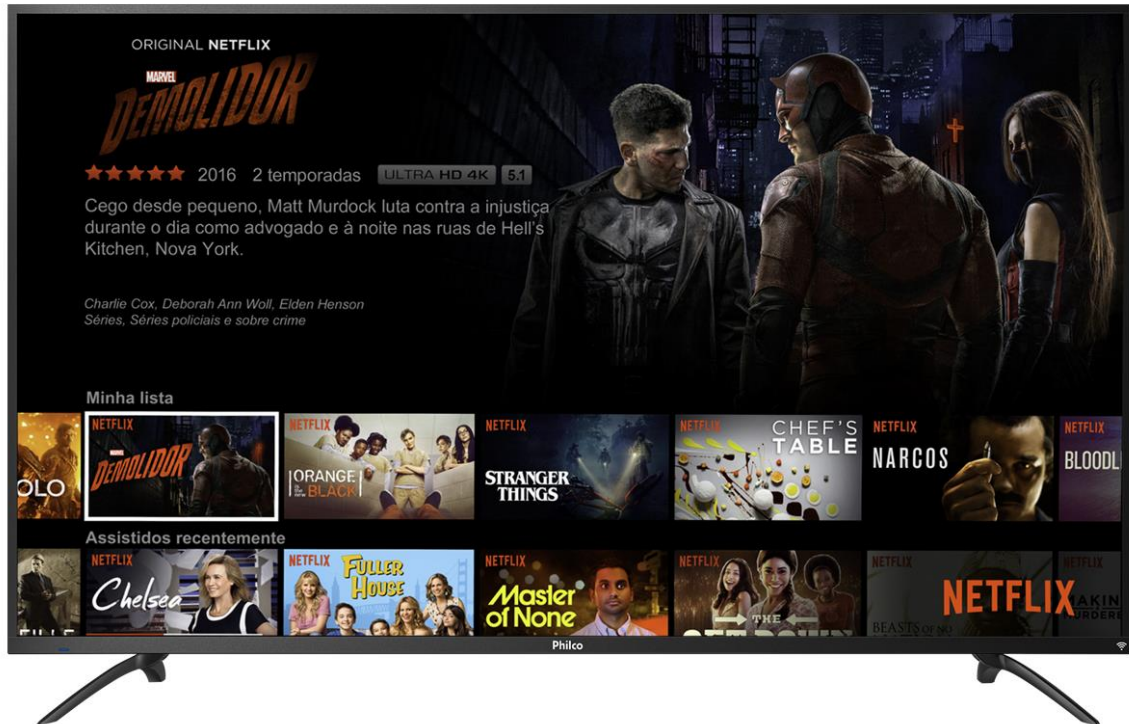

TV PTV75E30DSWNT 4K LED

NETFLIX: Aplicativo Oficial nativo para diversão de toda família, direto no seu televisor.

**Conteúdo mediante assinatura com provedor de serviços Netflix.*

IPS: O painel IPS permite a exibição de imagens em movimento sem borrões, mais nitidez de cores

4K REAL: Cores em sua plenitude sem pontos brancos

Apelo Comercial	Benefício
HDMI	Veja seus filmes em alta qualidade
Smart TV	Interatividade para toda a família
Processador Duo Core	Maior velocidade para conteúdo dos aplicativos e performance ideal para seu Televisor!
Processador gráfico	Maior velocidade no processamento de gráficos mais complexos!
4K Real	Cores em sua plenitude sem pontos brancos
Globo Play	Veja as novelas e filmes nacionais a qualquer hora

Características

- TV Backlight D-LED IPS 75"
- Resolução: UltraHD 4K (3840 x 2160)
- Tempo de resposta: 6,5ms
- Ângulo de Visão: 70°(H) x 80°(V)
- Brilho: 380 cd/m²
- Contraste dinâmico: 800.000:1
- Frequência da Tela: 60Hz
- Potência do Alto-Falante: 10Wrms x 2
- Processador (CPU): Dual Core 1.2GHz
- Gráfico (GPU): Mali400MP2
- Recurso HDR 10(6)
- Real RGB
- Formato da Tela: 16:9
- Sistema de cores: PAL-M, PAL-N, NTSC
- Furação Vesa: 600x200mm