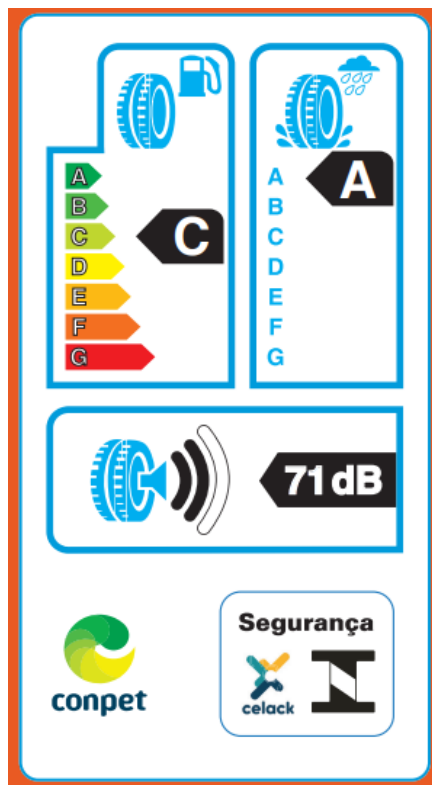

Revisão	Data	Motivo da alteração