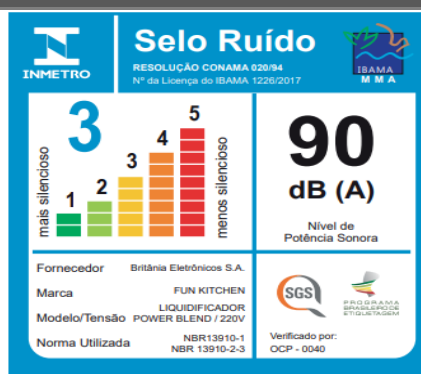

Características

- Chave com 4 velocidades + pulsar/autolimpeza;
- Copo com facas integrado;
- Jarra com 2,4L;
- Alça do copo anatômica;
- Tampinha dosadora graduação (centro da tampa)

Legenda Técnica

Acessórios

Numero de desenho

3113-09-00

Características Técnicas			Informações Logísticas			Informações Fiscais	
Tensão (V)	Potência (W)	Consumo (kWh)	Código Comercial	Código de Barras EAN-13		IPI (%)	7,5
				Cx. Unitária	Cx. Master	Origem NF	Classificação
127V	900w	0,9	103101103	7899466429820	17899466429827	Joinville	8509.40.10
220V	900w	0,9	103102103	7899466429837	17899466429834		
Garantia:		2 anos			-	Descrição do Produto NF	

Embalagem	Peso* (Kg)	Dimensões* (mm)			Volume* (m³)	Qtde	LIQUIDIFICADOR POWER BLEND VERMELHO FUN KITCHEN 127V/ 220V
		Alt.	Larg.	Prof.			
Aparelho	1,515	440	210	200	0,0185	1	
Cx. unitária	1,708	285	355	215	0,0165	1	
Cx. master	7,421	310	731	440	0,099	4	

Empilhamento Máximo cx unit.	06
Empilhamento Máximo cx mast..	06

Selos de Conformidade

Segurança