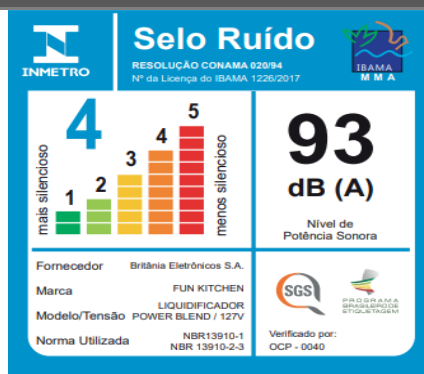

Características

- Chave com 4 velocidades + pulsar/autolimpeza;
- Copo com facas integrado;
- Jarra com 2,4L;
- Alça do copo anatômica;
- Tampinha dosadora graduação (centro da tampa)

Legenda Técnica

Acessórios

Numero de desenho

3113-09-00

Características Técnicas			Informações Logísticas			Informações Fiscais	
Tensão (V)	Potência (W)	Consumo (kWh)	Código Comercial	Código de Barras EAN-13		IPI (%)	7,5
				Cx. Unitária	Cx. Master	Origem NF	Classificação
127V	900w	0,9	103101103	7899466429820	17899466429827	Joinville	8509.40.10
220V	900w	0,9	103102103	7899466429837	17899466429834		
Garantia:		2 anos			-	Descrição do Produto NF	

Embalagem	Peso* (Kg)	Dimensões* (mm)			Volume* (m³)	Qtde	LIQUIDIFICADOR POWER BLEND VERMELHO FUN KITCHEN 127V/ 220V
		Alt.	Larg.	Prof.			
Aparelho	1,515	440	210	200	0,0185	1	
Cx. unitária	1,708	285	355	215	0,0165	1	
Cx. master	7,421	310	731	440	0,099	4	

Empilhamento Máximo cx unit.	06
Empilhamento Máximo cx mast..	06

Selos de Conformidade

Segurança