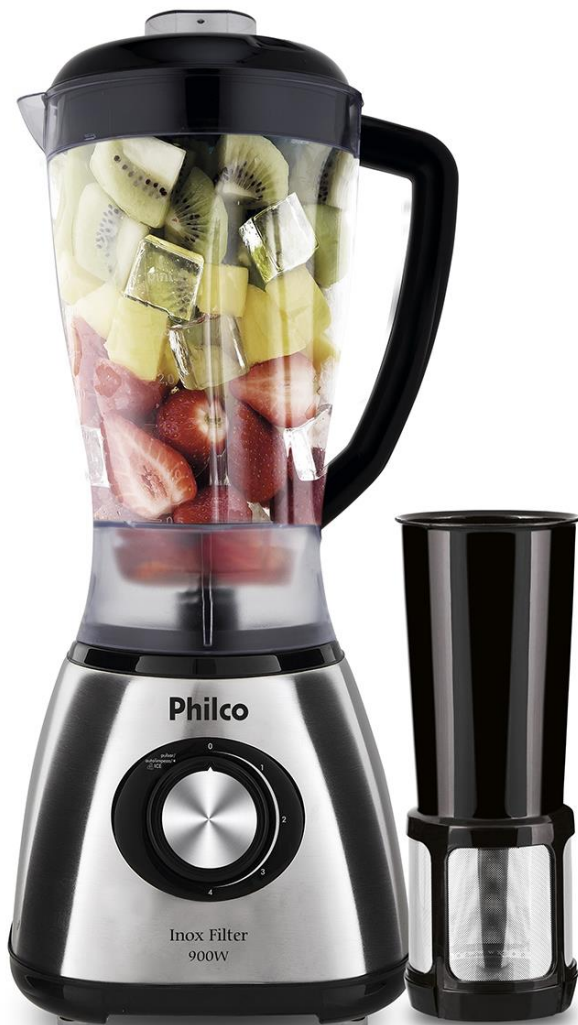

LIQUIDIFICADOR INOX FILTER

**900W
DE POTÊNCIA**

**CAPACIDADE
TOTAL DA JARRA
PARA 2,4L**

**FACA COM 4 LÂMINAS
SERRILHADAS EM AÇO**

Apelo Comercial	Benefício
4 Velocidades	Variação de velocidade para diferentes receitas. Faz sucos, sopas, vitaminas, molhos, coquetéis, cremes e muito mais.
Função Autolimpeza	Função prática para facilitar a limpeza
Filtro para suco	Separa as sementes e o bagaço. Não precisa coar.
Faca com lâminas serrilhadas em aço inox	Com altíssima capacidade de corte
Corpo em aço escovado	Muito mais moderno
Capacidade total da jarra	2,4L
Tampa com sobretampa e orifício	Possibilita a adição dos ingredientes durante o preparo

Características

- Copo de plástico;
- Controle de 4 velocidades;
- Faca com 4 lâminas em aço inoxidável com altíssima capacidade de corte
- Tampa com sobretampa e orifício para colocar ingredientes;
- Filtro;
- Funções: Liquidifica, Shake, Smoothie, Ice, Purê, cortar, Mix e Pulsar;
- Capacidade total da jarra de 2,4L;
- cobertura em aço escovado;
- Pés antiderrapantes;
- Disponível em 127V e 220V.