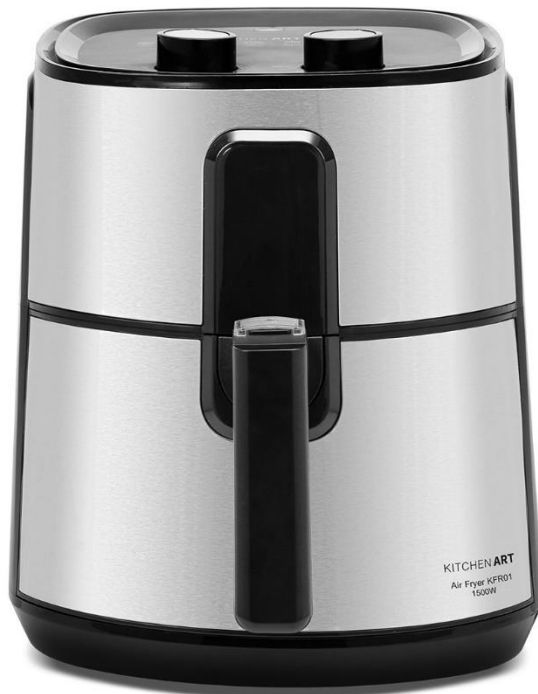

## FRITADEIRA AIR FRYER KFR01

SUGESTÃO NOME E-COMMERCE (máx. 60 caracteres)		
Fritadeira Air Fryer Kitchen Art KFR01 Cesto Quadrado 1500W		
PRINCIPAIS CARACTERÍSTICAS COMERCIAIS		
<b>1500W</b>	<b>Capacidade total de 5,7L e do Cesto 4,3L</b>	<b>Cesto Quadrado</b>
APELO	BENEFÍCIO	
1500W	Maior potência para reduzir o tempo de preparo dos alimentos	
Capacidade total de 5,7L e do Cesto 4,3L	Maior capacidade total, perfeita para famílias que gostam de preparar diversas receitas;	
Cesto Quadrado		
Revestimento Fast Clean	Antiaderente super resistente e fácil de limpar, pois o alimento não gruda!	
Acabamento em inox	Muito mais elegante e charmosa	
Controle de temperatura	Seletor de temperatura com ajuste de 80 a 200°C, assim, você escolhe o que melhor se adequa para cada tipo de receita.	
Sem óleo	Mais saudável, é possível preparar alimentos com pouquíssimo ou nenhum óleo	

## CARACTERÍSTICAS TÉCNICAS

- Frita com pouquíssimo ou nenhum óleo;
- Seletor de temperatura com ajuste de 80 a 200°C;
- Timer de 60 minutos;
- Capacidade do cesto 4,3 litros;
- Capacidade da cuba de 5,7 litros;
- Luz indicadora de funcionamento - laranja;
- Base antiderrapante;
- Cesto com formato quadrado;
- Cesto removível com revestimento antiaderente;
- Trava de segurança;
- Sistema de proteção contra superaquecimento;
- Acabamento frontal em inox;
- Fritadeira na cor Preta;
- Composição: Metal e Plástico;
- Garantia de 1 Ano;
- Disponível na tensão: 127V e 220V;

## INFORMAÇÕES COMPLEMENTARES

Acessórios	Não acompanha
Cor produto	Preto com acabamento inox
Material / composição	Plástico e metal
Capacidade total e útil	Capacidade cuba: 5,7 litros/ Cesto: 4,3 litros
Tamanho do cordão	1 metro
Tomada (A)	127V – 12 A / 220V – 10 A
Pinos (2 ou 3)	3