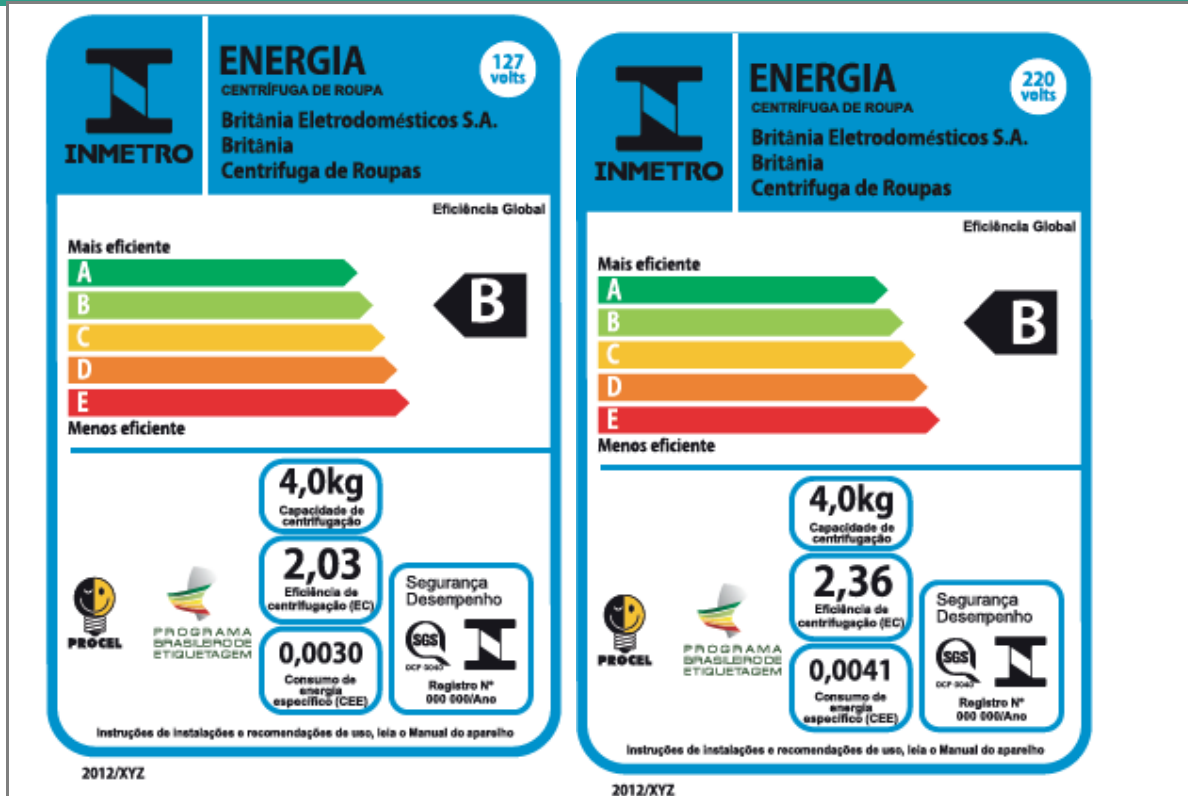

Revisão	Data	Motivo da alteração
01	26/05/2015	Mudança na capacidade para 20Kg de roupa molhada.
02	23/06/2016	Mkt atualizar no novo padrão e colocar RPM.
03	13/07/2016	Corrigido a foto para o botão branco. Imagem real do produto.
04	21/08/2017	Ajuste de informação referente a capacidade de roupas que o produto pode operar.

Em virtude de constantes aperfeiçoamentos em sua linha de produtos, a Britânia reserva-se o direito de proceder, sem prévio aviso, às modificações técnicas que julgar conveniente