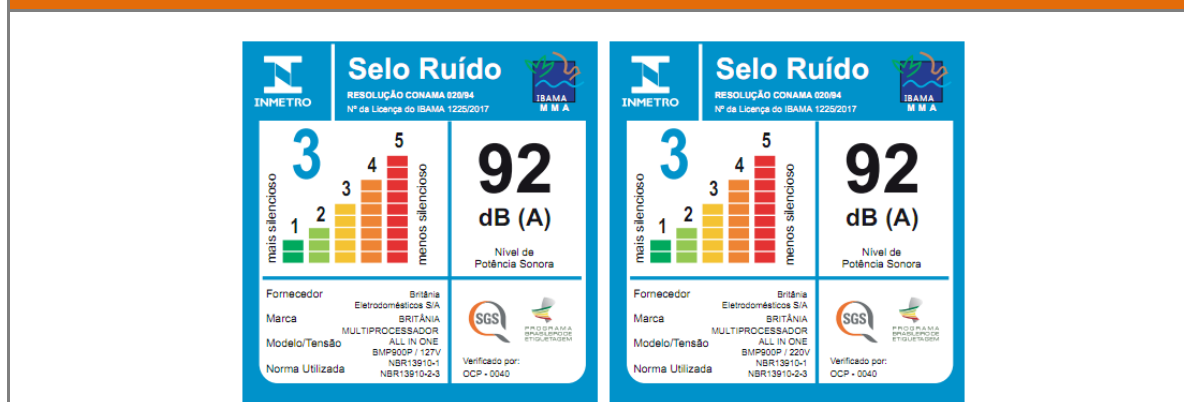

Características

- Capacidade da Jarra 1,2L;
- Capacidade do copo do liquidificador 2,2L;
- 02 velocidades + pulsar;
- Microstore: todos os acessórios podem ser guardados dentro da jarra-menos o espremedor;
- Possui acessórios que executam múltiplas funções;
- Design vertical: ocupa menos espaço na cozinha
- Todos os acessórios podem ser levados a lava-louças.
- Pés antiderrapantes
- Trava de segurança;
- Funções: processar, cortar, misturar, fatiar, ralar, espremer, picar, liquidificar.

Número de Desenho

2657-09-00

Características Técnicas			Informações Logísticas			Informações Fiscais		
Tensão (V)	Potência (W)	Consumo (kWh)	Código Comercial	Código de Barras		IPI (%)	0	
				Cx. Unitária (EAN-13)	Cx. Master (DUN-13)	Origem NF	Classificação	
127V	900	0,9	063301021	7891356074660	17891356074667	Joinville	8509.40.50	
220V	900	0,9	063302021	7891356074677	17891356074674			
Garantia								
Embalagem		Peso* (Kg)	Dimensões* (mm) Alt. Larg. Prof.			Volume* (m³)	Qtde	Descrição do Produto NF Multiprocessador All In One BMP900P 127V/ 220V
Aparelho Liquidificador	como	1,76	420	220	215	0,020	1	
Aparelho Espremedor Frutas	como de	1,78	315	250	215	0,017	1	
Aparelho Multiprocessador	como	2,0	388	250	215	0,021	1	
Cx. unitária		3,06	355	370	202	0,027	1	
Cx. máster		6,72	380	415	390	0,062	2	

Empilhamento Máximo:

06

* Os pesos e as dimensões das caixas têm uma tolerância de $\pm 3\%$.

SELOS DE CONFORMIDADE

Revisão	Data	Motivo da alteração
01	13/12/2018	Alteração de pesos e medidas

Em virtude de constantes aperfeiçoamentos em sua linha de produtos, a Britania reserva-se o direito de proceder, sem prévio aviso, às modificações técnicas que julgar conveniente