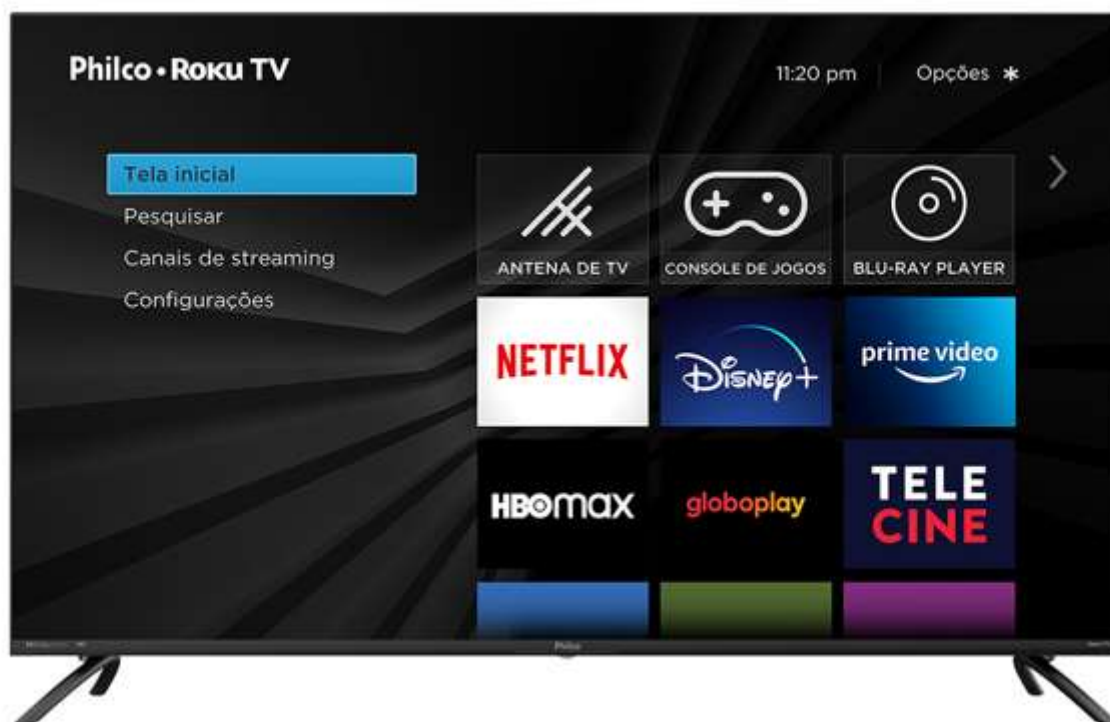

TV PTV50RCG70BL 4K LED

SUGESTÃO NOME E-COMMERCE (máx. 60 caracteres)

Smart TV 50" PTV50RCG70BL 4K LED Dolby Áudio

PRINCIPAIS CARACTERÍSTICAS COMERCIAIS

Conecte sua TV à internet para ter acesso a mais de 100.000 filmes e episódios de TV em canais como Netflix, Globoplay, Telecine e muito mais!

Busca Inteligente: Sistema de busca inteligente multicanal. Encontre de maneira fácil e rápida seus filmes, séries e canais favoritos.

Dolby Audio:
Qualidade de som garantida

APELO	BENEFÍCIO
APP mobile	Transforme seu smartphone em um controle remoto
Resolução 4K UHD	Resolução de 3840 x 2160 (pixels), que permite um melhor detalhamento da imagem, consequentemente uma melhor visualização com mais nitidez e clareza.
Dolby Audio	Sistema de som Dolby Digital que transmite o som do filme ou vídeo reproduzido em 5.1 canais.
HDR10	Incorpora um expressivo ganho em contraste de tons claros e escuros, além de uma extrema nitidez na imagem
Processador Quad Core	Maior velocidade para conteúdo dos aplicativos e performance ideal para seu Televisor!
HDMI	Conecte seu dispositivo favorito e reproduza com alta qualidade suas imagens
USB	Entrada para leitura/gravação de arquivos digitais, através do seu pen-drive ou HD externo. Sendo assim possível reproduzir vídeos, imagens e músicas.

Globo Play	Veja as novelas e filmes a qualquer hora
Youtube	Aplicativo oficial, conteúdo variado para toda a família
Atualizações automáticas	A Roku TV atualiza seu software automaticamente

FUNCIONALIDADES	Smart TV	Sim
	Loja de Aplicativos	Sim
	Wifi	Sim, dual band (2.4 GHz e 5 GHz)
	Bluetooth	Não
	Espelhamento de tela	Midiacast
	Navegador (Web Browser)	Não
	Conexão com Alexa	Sim
	Conexão com Google Assistente	Sim
	Aplicativos instalados	Netflix, Prime Video, Apple TV, Disney+, Youtube