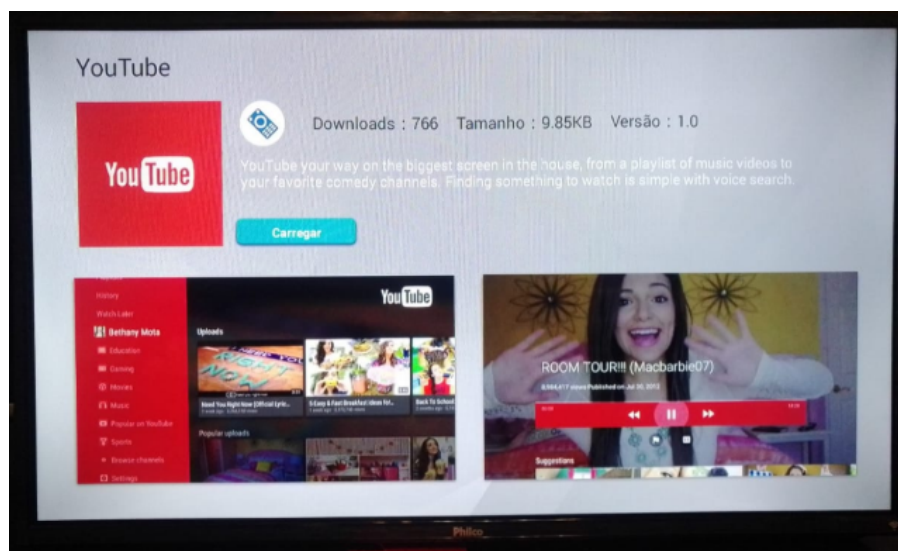

## INSTALAÇÃO DO APP **YOUTUBE**

TV PH32B51DSGWA	TV PH43N91DSGWA
TV PH39N91DSGWA	TV PH50A17DSGWA
TV PH42B51DSGWA	TV PH48A12DSGWA
TV PH55A17DSGWA	TV PH39N92DSGWA
TV PH28N91DSGWA	TV PTV24N91SA

- Para acesso ao Aplicativo YOUTUBE:
  - ➔ Acessar pelo o Menu Smart da TV e entrar na TV STORE
  - ➔ Seleccionar o APP YOUTUBE e após abrir seleccionar a opção “CARREGAR”.
  - ➔ Após terminar o Download seleccionar Abrir.

- ➔ O APP será aberto

- Para realizar a **“rolagem”** da página utilizar o botão **CH**
- O **“MOUSE VIRTUAL”** é acionado automaticamente ao acessar o Aplicativo, caso não seja acionado aperte o botão verde do controle. Através do Mouse Virtual é possível selecionar os vídeos e fazer a pesquisa.