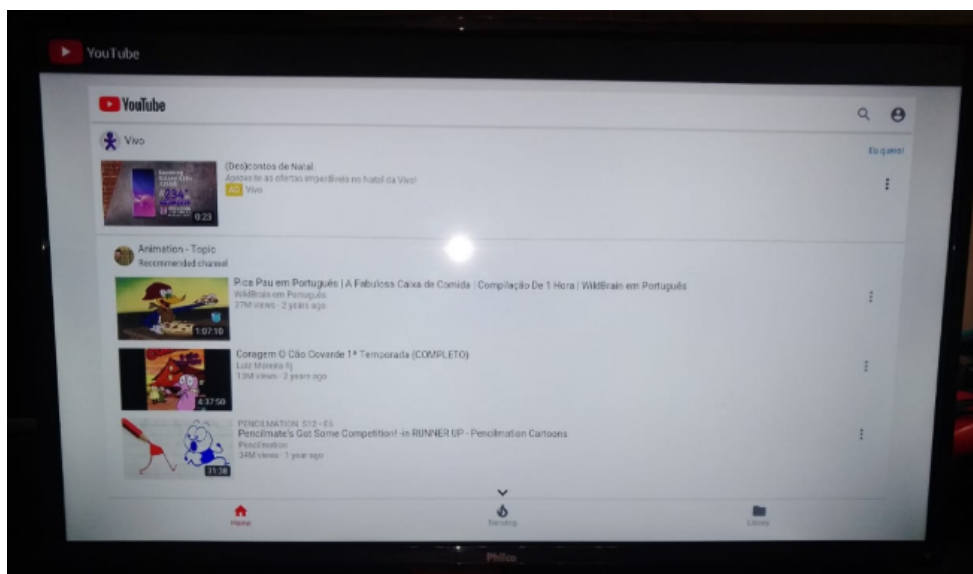

## INSTALAÇÃO DO APP **YOUTUBE**

TV PH32B51DSGWA	TV PH43N91DSGWA
TV PH39N91DSGWA	TV PH50A17DSGWA
TV PH42B51DSGWA	TV PH48A12DSGWA
TV PH55A17DSGWA	TV PH39N92DSGWA
TV PH28N91DSGWA	TV PTV24N91SA

- Para acesso ao Aplicativo YOUTUBE:
  - ➔ Acessar pelo o Menu Smart da TV e entrar na TV STORE
  - ➔ Seleccionar o APP YOUTUBE e após abrir seleccionar a opção “CARREGAR”.
  - ➔ Após terminar o Download seleccionar Abrir.

- ➔ O APP será aberto

- Para realizar a **“rolagem”** da página utilizar o botão **CH**
- O **“MOUSE VIRTUAL”** é acionado automaticamente ao acessar o Aplicativo, caso não seja acionado aperte o botão verde do controle. Através do Mouse Virtual é possível selecionar os vídeos e fazer a pesquisa.

- A tecla Youtube presente no Controle está **DISPONIVEL** para este APP
- **Demais questionamentos seguir as instruções fornecidas pelo SAC.**