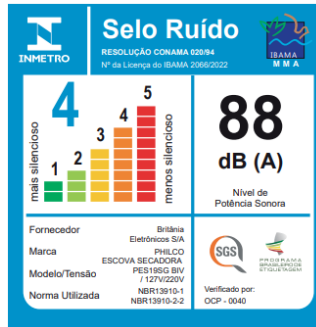

SELOS DE CONFORMIDADE

Revisão	Data	Motivo da alteração
01	26/06/2023	Alteração de pesos e medidas, conforme inspeção Brasil.